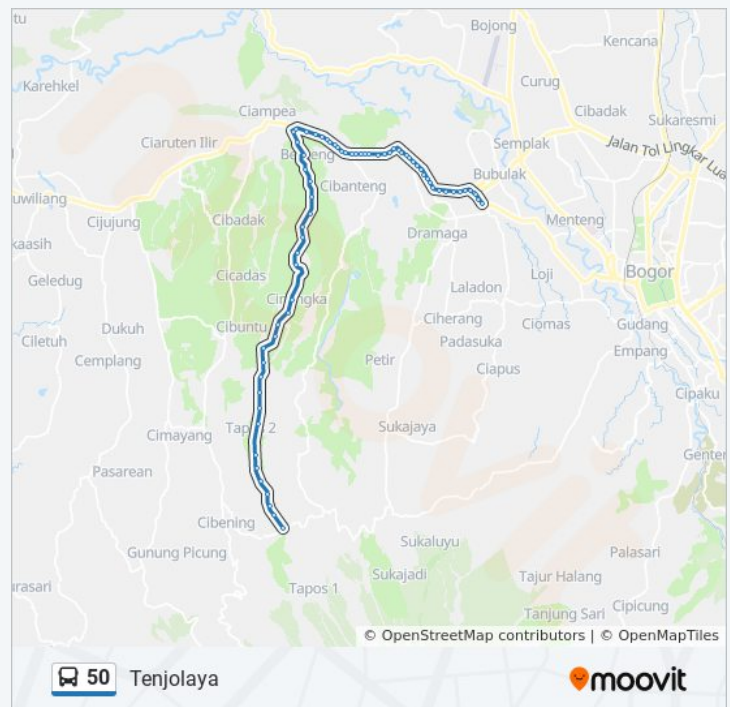

Arah: Tenjolaya

68 pemberhentian

[LIHAT JADWAL JALUR](#)

Pintu Terminal Laladon

Seberang Masjid Jami AL Madinah

Komplek Ipb Sindangbarang

Jalan Raya Dramaga 13

Jalan Raya Dramaga 3

Jalan Raya Dramaga 28

Jalan Raya Dramaga 9

Jalan Raya Dramaga 7

Jalan Raya Dramaga 13 - 15

Jalan Raya Dramaga 1

Jalan Raya Dramaga 24

Jalan Sindang Barang 135

Jalan Sindang Barang 135

Jalan Sindang Barang

Jalan Raya Cibungbulang-Bogor

Jalan Raya Cibungbulang-Bogor

Jalan Sawah Baru 9

Jalan Raya Dramaga 9

Jalan Sindang Barang 94

Jalan Raya Cibungbulang-Bogor 137a

Jalan Raya Cibungbulang-Bogor 137a

Jalan Babakan Dramaga 134

Jalan Raya Cibungbulang-Bogor 137a

Jalan Raya Cibungbulang-Bogor 137a

Jalan Raya Cibungbulang-Bogor

Jalan Raya Cibanteng 14

Jalan Raya Cibanteng 5

Jalan Raya Cibanteng 5

Jalan Raya Cibanteng 59

Jalan Cibanteng Ilir 49

Jadwal waktu 50 bis

Jadwal waktu Rute Tenjolaya

Senin	05.00 - 22.00
Selasa	05.00 - 22.00
Rabu	05.00 - 22.00
Kamis	05.00 - 22.00
Jumat	05.00 - 22.00
Sabtu	05.00 - 22.00
Minggu	05.00 - 22.00

Informasi 50 bis

Arah: Tenjolaya

Pemberhentian: 68

Waktu Perjalanan: 106 mnt

Ringkasan Jalur: