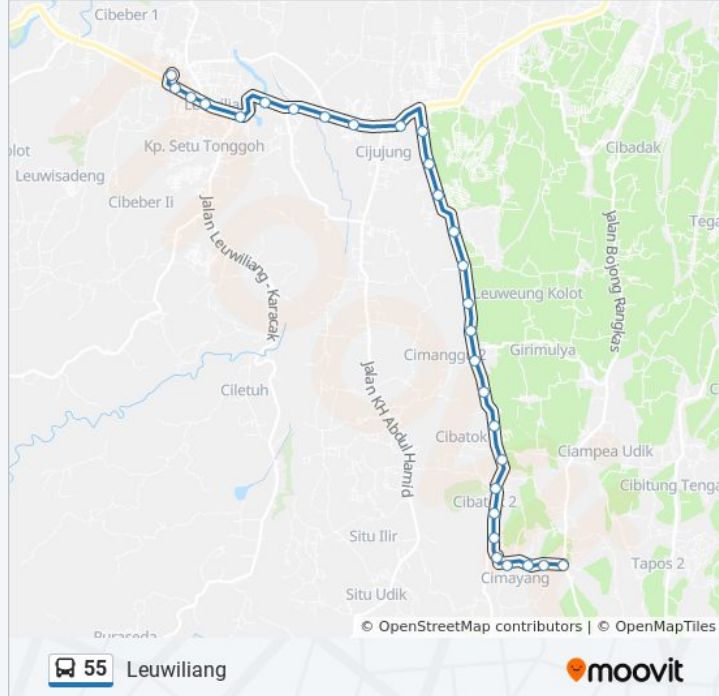

Jalan Kapten Dasuki Bakri 5

Jalan Kapten Dasuki Bakri 5

Jalan Kapten Dasuki Bakri 5

Jalan Kapten Dasuki Bakri 66

Jalan Kapten Dasuki Bakri 36

Jalan Kapten Dasuki Bakri 36

Jalan Kapten Dasuki Bakri 88

Jalan Kapten Dasuki Bakri

Jalan Kapten Dasuki Bakri

Jalan Kapten Dasuki Bakri

Jalan Kapten Dasuki Bakri

Jalan Kapten Dasuki Bakri

Jalan Kapten Dasuki Bakri

Jalan Kapten Dasuki Bakri

Jalan Raya Leuwiliang Bogor

Jalan Raya Leuwiliang-Bogor 35

Jalan Raya Leuwiliang-Bogor 35

Jadwal waktu 55 bis

Jadwal waktu Rute Leuwiliang

Senin	05.00 - 22.00
Selasa	05.00 - 22.00
Rabu	05.00 - 22.00
Kamis	05.00 - 22.00
Jumat	05.00 - 22.00
Sabtu	05.00 - 22.00
Minggu	05.00 - 22.00

Informasi 55 bis**Arah:** Leuwiliang**Pemberhentian:** 29**Waktu Perjalanan:** 63 mnt**Ringkasan Jalur:**

Jalan Raya Leuwiliang-Bogor 72
Jalan Raya Leuwiliang-Bogor 24
Jalan Raya Leuwiliang-Bogor 85
Pasar Leuwiliang 1
Jalan Raya Leuwiliang-Bogor 22
Jalan RSUD Leuwiliang
Terminal Leuwiliang