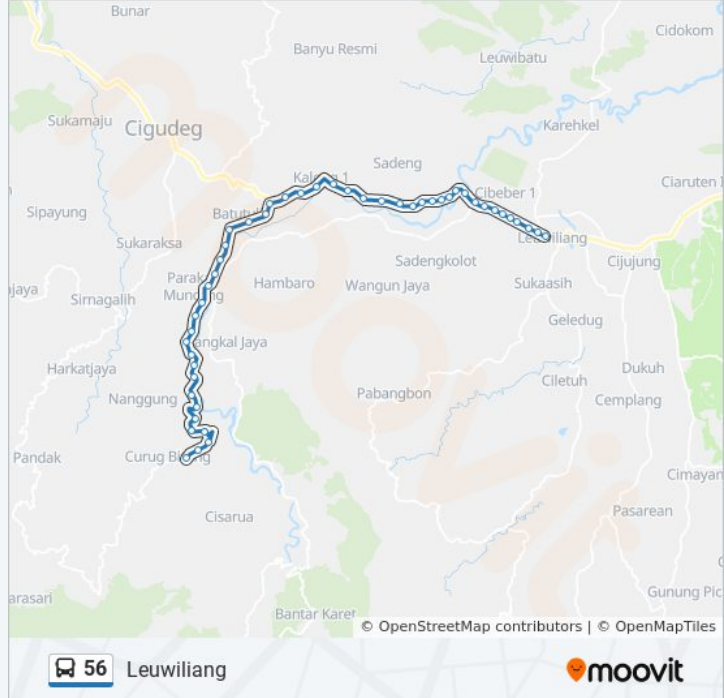

Jalan Leuwiliang

Jalan Raya Leuwiliang 47

Jalan Raya Leuwiliang 47

Jalan RSUD Leuwiliang

Jalan Raya Leuwiliang-Bogor 22

Pasar Leuwiliang 2

**Arah: Nanggung**

48 pemberhentian