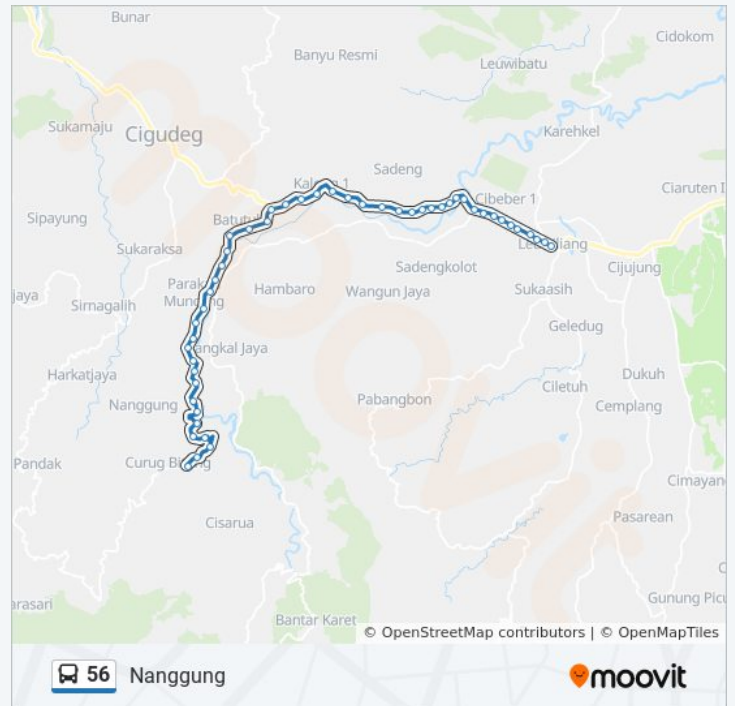

Jalan Raya Leuwiliang 47

Jalan Raya Leuwiliang 47

Jalan Raya Leuwiliang

Jalan Raya Leuwiliang

Jalan Raya Leuwiliang

Jalan Raya Leuwiliang

Jalan Raya Leuwiliang

Jalan Raya Leuwiliang

Jalan Raya Leuwiliang

Jalan Raya Sadeng 37

Jalan Raya Sadeng 37

Jalan Raya Sadeng 37

Jalan Raya Sadeng 37

Jalan Raya Sadeng 37

Jalan Raya Sadeng 77

Jalan Raya Sadeng 700

Jalan Raya Sadeng 31

Jalan Raya Sadeng 31

Jalan Raya Sadeng

Jalan Raya Sadeng

Jalan Nasional XI 155

Jalan Nasional XI 155

Jalan Raya ACE Tabrani 423

Jalan Raya ACE Tabrani 423

Jalan Raya ACE Tabrani 423

Jalan Raya ACE Tabrani

Jalan Raya ACE Tabrani

Jalan Raya ACE Tabrani

Jalan Raya ACE Tabrani

Jalan Raya ACE Tabrani 34

Jalan Raya ACE Tabrani 34

Jalan Raya ACE Tabrani 32

Jalan Raya ACE Tabrani 32

Sabtu

05.00 - 22.00

Minggu

05.00 - 22.00

Informasi 56 bis

Arah: Nanggung

Pemberhentian: 48

Waktu Perjalanan: 103 mnt

Ringkasan Jalur: