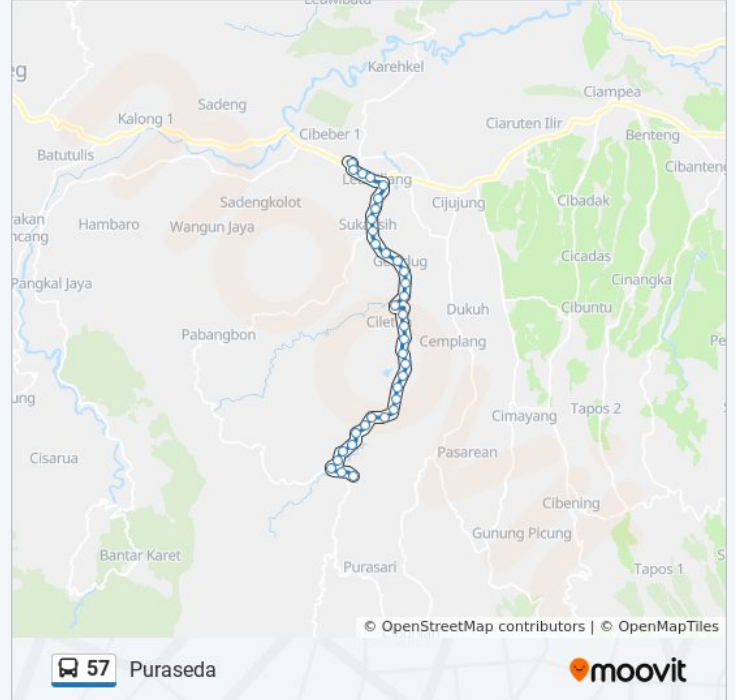

Jalan Ledeng

Jalan Ledeng

Jalan Ledeng

Jalan Ledeng

Jalan Ledeng

Puraseda 2

Madrasah Puraseda 2

Jadwal waktu dan peta rute 57 bis tersedia dalam format PDF di moovitapp.com. Gunakan [Moovit App](#) untuk melihat waktu langsung kedatangan bis, jadwal kereta atau jadwal kereta bawah tanah, dan petunjuk langkah demi langkah untuk semua transportasi umum di Jakarta.