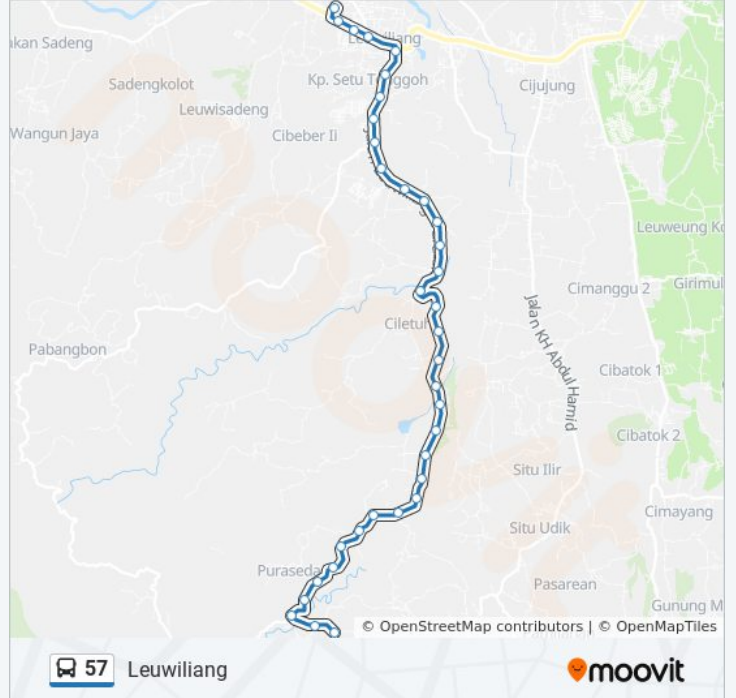

Jalan Raya Leuwiliang Karacak 57
Jalan Raya Leuwiliang Karacak 91
Jalan Raya Leuwiliang Karacak 64
Jalan Muhammad Non Nur 179
Jalan Muhammad Non Nur 24
Jalan Muhammad Non Nur 12
Jalan Muhammad Non Nur 77
Jalan Muhammad Non Nur 21
Jalan Muhammad Non Nur 36
Pasar Leuwiliang 1
Jalan Raya Leuwiliang-Bogor 22
Jalan RSUD Leuwiliang
Terminal Leuwiliang

Arah: Puraseda

35 pemberhentian

[LIHAT JADWAL JALUR](#)

Terminal Leuwiliang
Jalan RSUD Leuwiliang
Jalan Raya Leuwiliang-Bogor 22
Pasar Leuwiliang 2
Jalan Mohnoh Nur 36
Jalan Mohnoh Nur 21
Jalan Mohnoh Nur 77
Jalan Mohnoh Nur 12
Jalan Mohnoh Nur 24
Jalan Mohnoh Nur 179
Jalan Raya Leuwiliang Karacak 64
Jalan Raya Leuwiliang Karacak 91
Jalan Raya Leuwiliang Karacak 57
Warung Salak
Jalan Raya Leuwiliang Karacak 45
Jalan Raya Leuwiliang Karacak 45

Jadwal waktu 57 bis

Jadwal waktu Rute Puraseda

Senin	05.00 - 22.00
Selasa	05.00 - 22.00
Rabu	05.00 - 22.00
Kamis	05.00 - 22.00
Jumat	05.00 - 22.00
Sabtu	05.00 - 22.00
Minggu	05.00 - 22.00

Informasi 57 bis

Arah: Puraseda

Pemberhentian: 35

Waktu Perjalanan: 67 mnt

Ringkasan Jalur: