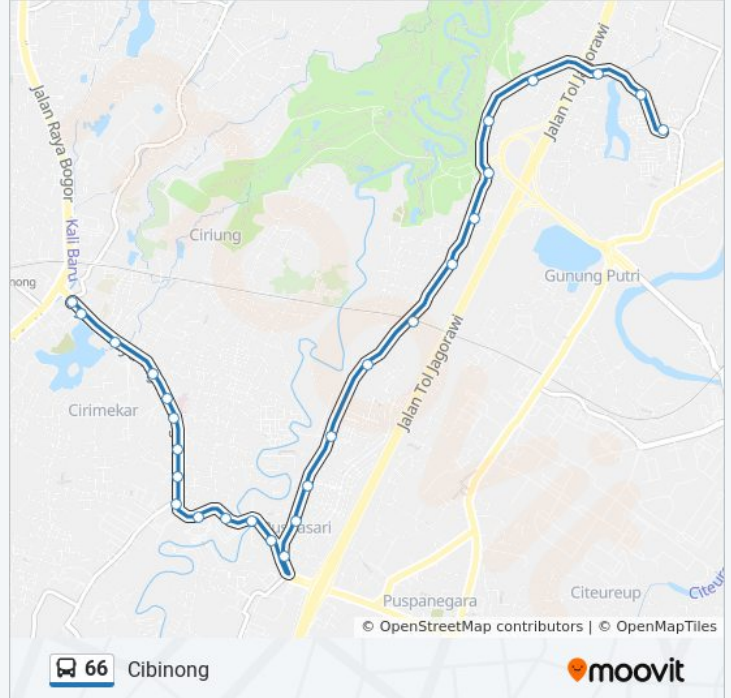

Jadwal waktu 66 bis

Jadwal waktu Rute Cibinong

Senin	05.00 - 22.00
Selasa	05.00 - 22.00
Rabu	05.00 - 22.00
Kamis	05.00 - 22.00
Jumat	05.00 - 22.00
Sabtu	05.00 - 22.00
Minggu	05.00 - 22.00

Informasi 66 bis

Arah: Cibinong

Pemberhentian: 27

Waktu Perjalanan: 44 mnt

Ringkasan Jalur:

Rumah Sakit Husada

Jalan Raya Mayor Oking 12

Jalan Raya Mayor Oking 13

Jalan Raya Mayor Oking 14

Pasar Cibinong 2

Arah: Perum Gunung Putri

26 pemberhentian

[LIHAT JADWAL JALUR](#)

Pasar Cibinong 1

Jalan Raya Mayor Oking 28

Jalan Raya Mayor Oking 27

Jl. Mayor Oking