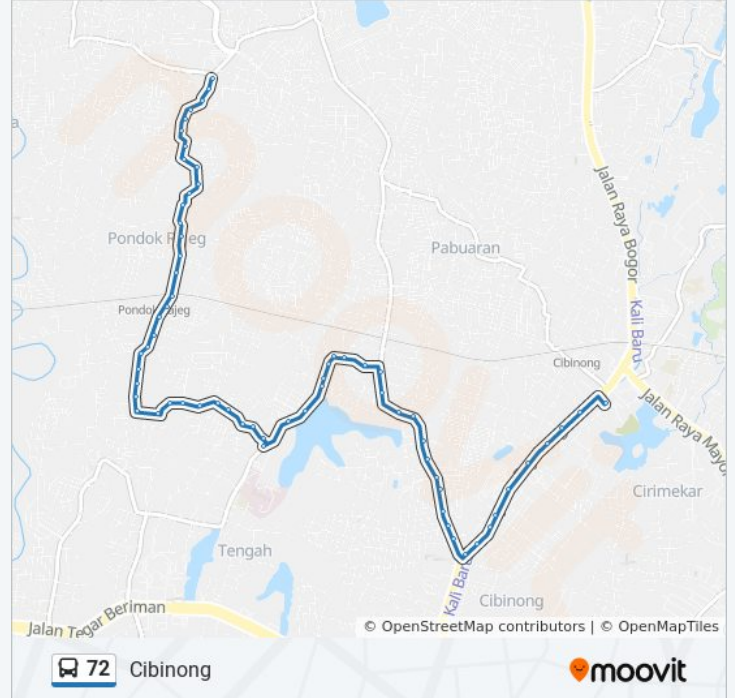

Sebrang SDN Cikaret 02

Jalan Raya Setu Cikaret, 36

Jl. Cikaret Al-Falah 2

Sekolah AL Fath

Jalan Al-Falah Cikaret

GANG Berkah

Superindo Cikaret

Jalan Raya Cikaret

Jl. Puri Nirwana III Timur

Jalan Al-Falah Cikaret

Pegadaian Cikaret

Komplek Nirwana Estate 2

Salsabila Medical Center

Simpang Cikaret

Jalan Raya Bogor, 7

Yamaha Cibinong