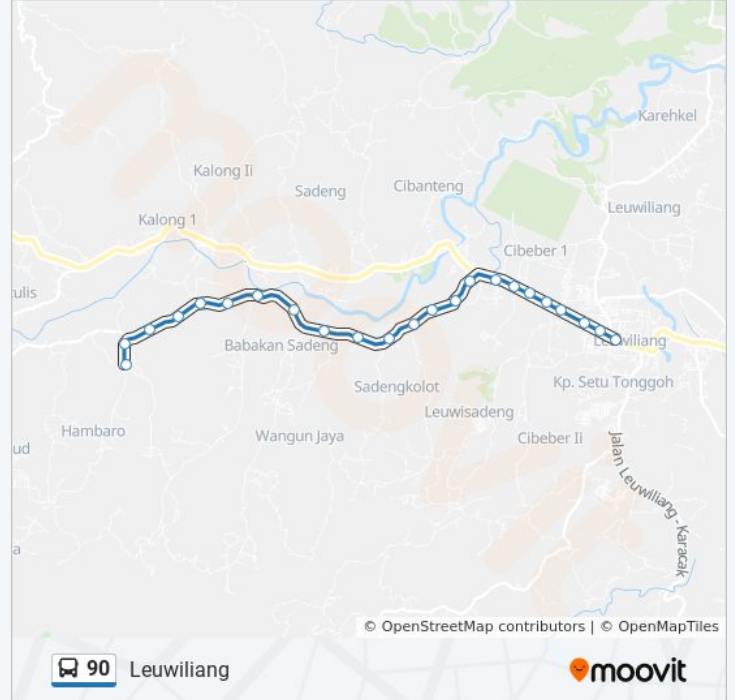

Jalan Raya Leuwiliang 47

Jalan Raya Leuwiliang 47

Jalan RSUD Leuwiliang

Jalan Raya Leuwiliang-Bogor 22

Pasar Leuwiliang 2

Jadwal waktu dan peta rute 90 bis tersedia dalam format PDF di moovitapp.com. Gunakan [Moovit App](#) untuk melihat waktu langsung kedatangan bis, jadwal kereta atau jadwal kereta bawah tanah, dan petunjuk langkah demi langkah untuk semua transportasi umum di Jakarta.

[Tentang Moovit](#) • [Solusi MaaS](#) • [Negara yang didukung](#) • [Komunitas Mooviter](#)

© 2024 Moovit - Hak Cipta Dilindungi

Cek waktu tiba langsung