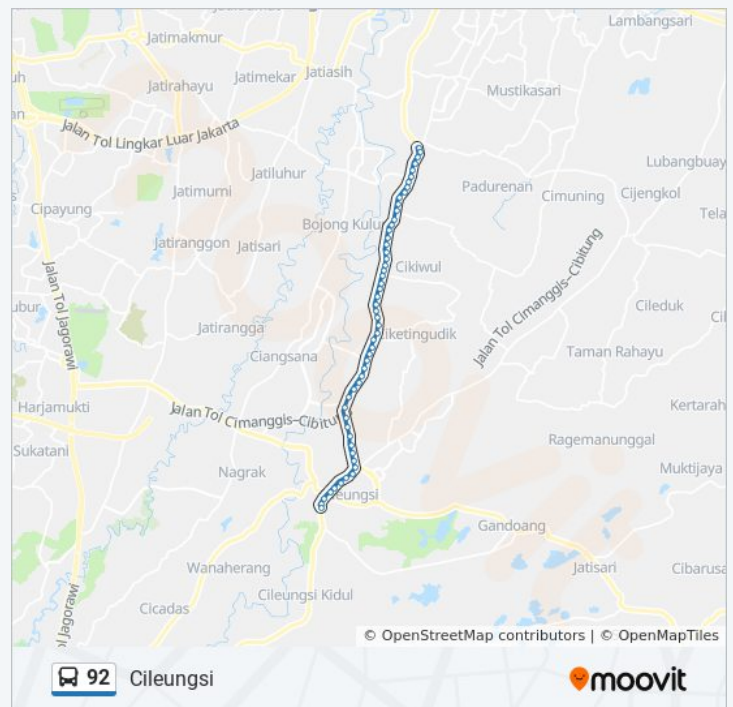

## Arah: Cileungsi

55 pemberhentian

[LIHAT JADWAL JALUR](#)

- Polsek Bantar Gebang 1
- Jalan Raya Narogong 1
- Jalan Raya Narogong 100
- Jalan Raya Narogong 11
- Jalan Raya Narogong 141
- Jalan Raya Narogong 72
- Jalan Raya Narogong 9
- Jalan Raya Narogong 88
- Jalan Raya Narogong
- Jalan Raya Narogong
- Jalan Siliwangi 12
- Jalan Raya Narogong 50
- Jalan Raya Narogong 184
- Jalan Raya Narogong 4
- Jalan Raya Narogong 4
- Jalan Raya Narogong 4
- Jalan Raya Narogong 12
- Jalan Raya Narogong 11
- Jalan Raya Narogong 12
- Jalan Raya Narogong 10
- Jalan Raya Narogong 37
- Jalan Raya Narogong 34
- Jalan Raya Narogong 6
- Jalan Raya Narogong 15 - 17
- Jalan Raya Narogong 1
- Jalan Raya Narogong 16
- Jalan Raya Narogong 6
- Jalan Raya Narogong 75
- Jalan Raya Narogong 78
- Jalan Raya Narogong 78

## Jadwal waktu 92 bis

Jadwal waktu Rute Cileungsi

Senin	05.00 - 22.00
Selasa	05.00 - 22.00
Rabu	05.00 - 22.00
Kamis	05.00 - 22.00
Jumat	05.00 - 22.00
Sabtu	05.00 - 22.00
Minggu	05.00 - 22.00

## Informasi 92 bis

**Arah:** Cileungsi

**Pemberhentian:** 55

**Waktu Perjalanan:** 66 mnt

**Ringkasan Jalur:**

Jalan Raya Narogong 48

Jalan Raya Narogong 92

Jalan Raya Narogong 92