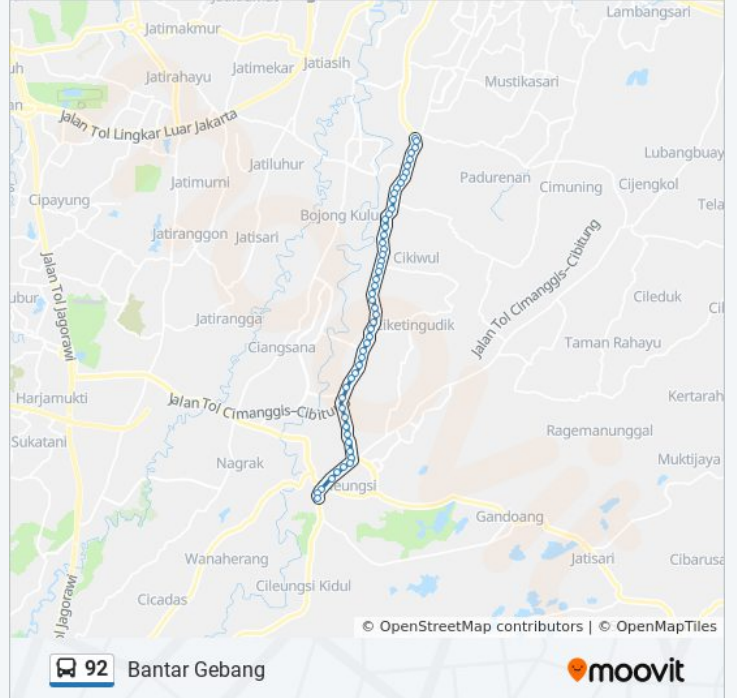

92 bis jalur (Bantar Gebang) memiliki 2 rute. Pada hari kerja biasa waktu operasinya adalah:

(1) Bantar Gebang: 05.00 - 22.00(2) Cileungsi: 05.00 - 22.00

Gunakan Moovit app untuk menemukan stasiun 92 bis terdekat dan cari tahu kedatangan 92 bis berikutnya.

### Informasi 92 bis

**Arah:** Bantar Gebang

**Pemberhentian:** 54

**Waktu Perjalanan:** 66 mnt

**Ringkasan Jalur:**

Jalan Raya Narogong 98  
Jalan Raya Narogong 48  
Jalan Raya Narogong 78  
Jalan Raya Narogong  
Jalan Raya Narogong 75  
Jalan Raya Narogong 6  
Jalan Raya Narogong 19  
Jalan Raya Narogong 1  
Jalan Raya Narogong 59  
Jalan Raya Narogong 24  
Jalan Raya Narogong 33-34  
Jalan Raya Narogong 37  
Jalan Raya Narogong 8  
Jalan Raya Narogong 12  
Jalan Raya Narogong 12  
Jalan Raya Narogong 12  
Jalan Raya Narogong 4  
Jalan Raya Narogong 4  
Jalan Raya Narogong 4  
Jalan Raya Narogong 15  
Jalan Raya Narogong 50  
Jalan Raya Narogong 105  
Jalan Raya Narogong  
Jalan Raya Narogong  
Jalan Raya Narogong 88  
Jalan Raya Narogong 9  
Jalan Raya Narogong 81  
Jalan Raya Narogong 20  
Jalan Raya Narogong 11  
Jalan Raya Narogong 16  
Jalan Raya Narogong 1  
Polsek Bantar Gebang 2

## Arah: Cileungsi

55 pemberhentian

[LIHAT JADWAL JALUR](#)

- Polsek Bantar Gebang 1
- Jalan Raya Narogong 1
- Jalan Raya Narogong 100
- Jalan Raya Narogong 11
- Jalan Raya Narogong 141
- Jalan Raya Narogong 72
- Jalan Raya Narogong 9
- Jalan Raya Narogong 88
- Jalan Raya Narogong
- Jalan Raya Narogong
- Jalan Siliwangi 12
- Jalan Raya Narogong 50
- Jalan Raya Narogong 184
- Jalan Raya Narogong 4
- Jalan Raya Narogong 4
- Jalan Raya Narogong 4
- Jalan Raya Narogong 12
- Jalan Raya Narogong 11
- Jalan Raya Narogong 12
- Jalan Raya Narogong 10
- Jalan Raya Narogong 37
- Jalan Raya Narogong 34
- Jalan Raya Narogong 6
- Jalan Raya Narogong 15 - 17
- Jalan Raya Narogong 1
- Jalan Raya Narogong 16
- Jalan Raya Narogong 6
- Jalan Raya Narogong 75
- Jalan Raya Narogong 78
- Jalan Raya Narogong 78