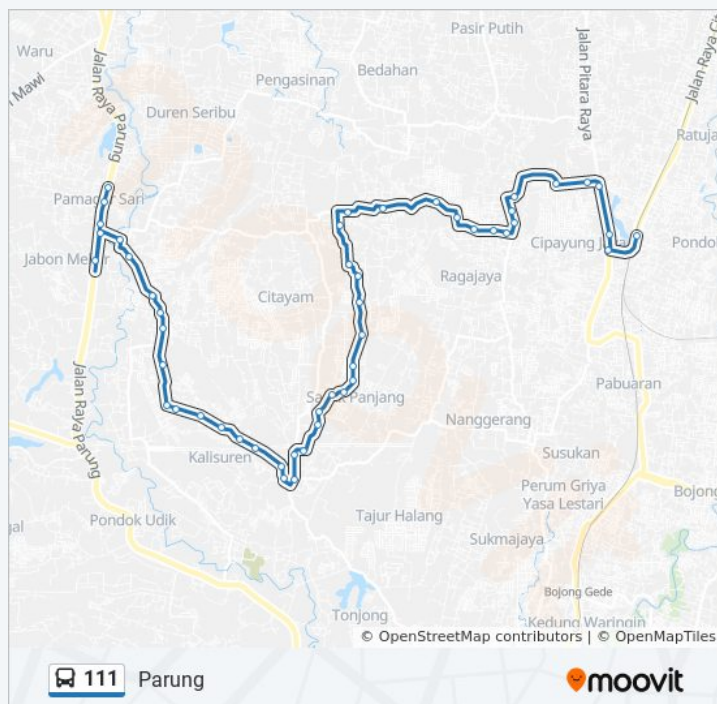

Jumat	05.00 - 22.00
Sabtu	05.00 - 22.00
Minggu	05.00 - 22.00

Informasi 111 bis

Arah: Parung

Pemberhentian: 49

Waktu Perjalanan: 95 mnt

Ringkasan Jalur:

Bumi Indah Pesona

Savana Hijau