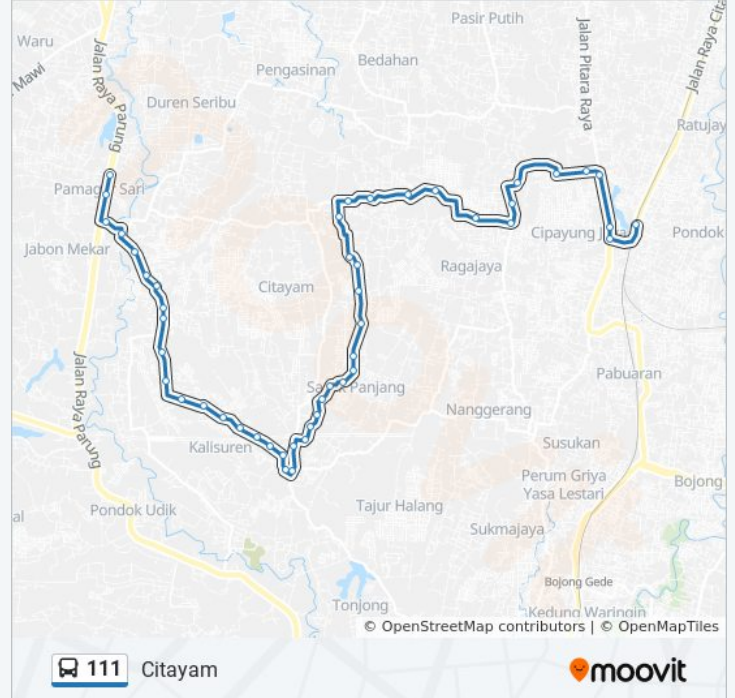

Seberang Komplek Atsiri Permai

Smpit Alexandria

Komplek Pertanian

Klinik Citama Pratama

Pasar Citayam 1

Stasiun Citayam

Arah: Parung

49 pemberhentian

Jumat	05.00 - 22.00
Sabtu	05.00 - 22.00
Minggu	05.00 - 22.00

Informasi 111 bis

Arah: Parung

Pemberhentian: 49

Waktu Perjalanan: 95 mnt

Ringkasan Jalur:

Bumi Indah Pesona

Savana Hijau