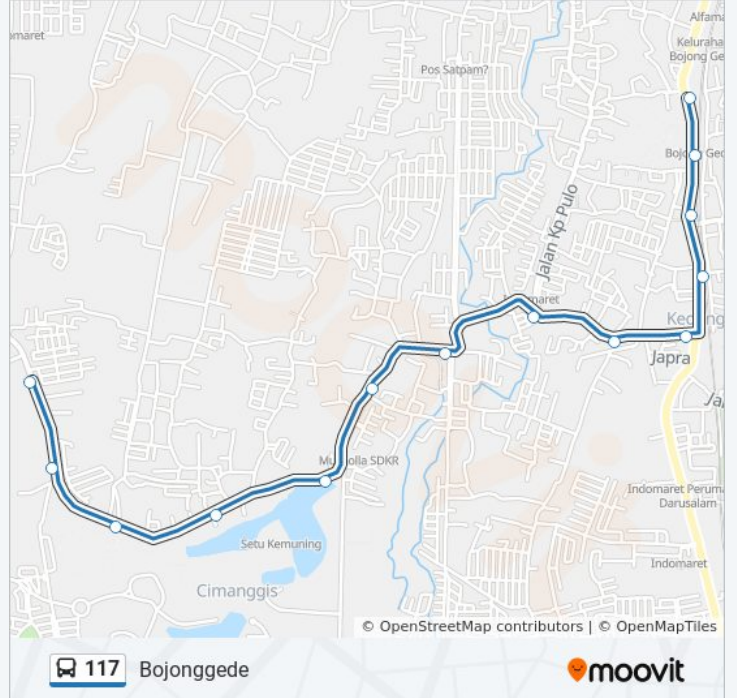

117

Bojonggede

Gunakan App

117 bis jalur (Bojonggede) memiliki 2 rute. Pada hari kerja biasa waktu operasinya adalah:

(1) Bojonggede: 05.00 - 22.00(2) Parung: 05.00 - 22.00

Gunakan Moovit app untuk menemukan stasiun 117 bis terdekat dan cari tahu kedatangan 117 bis berikutnya.

Arah: Bojonggede

14 pemberhentian

[LIHAT JADWAL JALUR](#)

- Jalan Sudi Mampir 26
- Jalan Sudi Mampir 27
- Jalan Kemuning 4 7
- Jalan Setapak 61
- Jalan Raya Tanjung 16
- Jalan Sudi Mampir 19
- Jalan Sudi Mampir
- Jalan Raya Cimanggis 43
- Jalan Setapak 7
- Jalan Kedung Waringin 46
- Jalan Raya Bojonggede 25
- Jalan Raya Bojonggede 10
- Stasiun Bojonggede
- Pasar Bojong Gede 1

Jadwal waktu 117 bis

Jadwal waktu Rute Bojonggede

Senin	05.00 - 22.00
Selasa	05.00 - 22.00
Rabu	05.00 - 22.00
Kamis	05.00 - 22.00
Jumat	05.00 - 22.00
Sabtu	05.00 - 22.00
Minggu	05.00 - 22.00

Informasi 117 bis

Arah: Bojonggede

Pemberhentian: 14

Waktu Perjalanan: 22 mnt

Ringkasan Jalur:

Arah: Parung

30 pemberhentian

[LIHAT JADWAL JALUR](#)

Terminal Angkot Bojong Gede