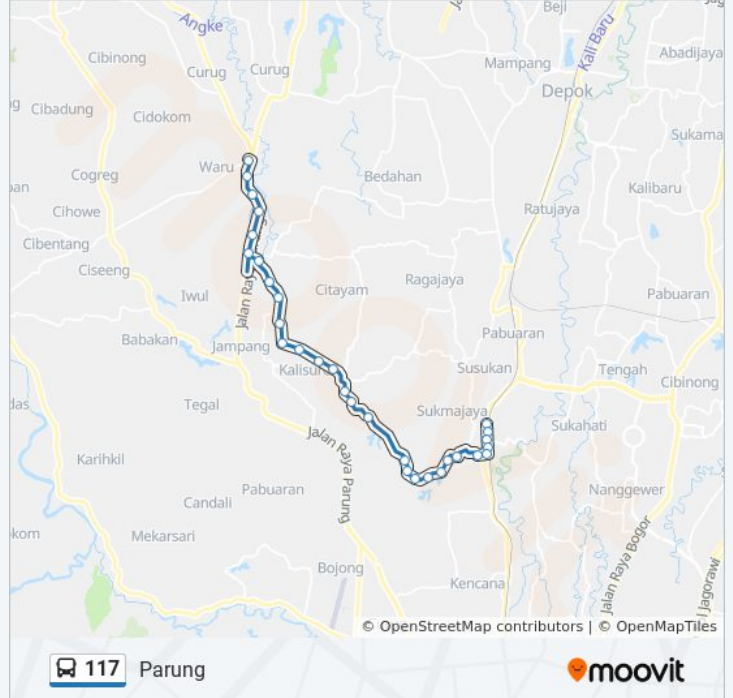

Jalan Raya Kalisuren

Savana Hijau

GANG H. Katong

Jalan Kalisuren Raya 25

Jalan Kalisuren Raya 144

Pertigaan Arco Kalisuren

Jalan Raya Parung, 379

Masjid Jamie AL Irfan

Jalan Raya Parung 194

Griya Brandweer Parung

Jalan Raya Parung, No. 9

Pasar Raya Parung

Jadwal waktu dan peta rute 117 bis tersedia dalam format PDF di moovitapp.com. Gunakan [Moovit App](#) untuk melihat waktu langsung kedatangan bus, jadwal kereta atau jadwal kereta bawah tanah, dan petunjuk langkah demi langkah untuk semua transportasi umum di Jakarta.

[Tentang Moovit](#) • [Solusi MaaS](#) • [Negara yang didukung](#) • [Komunitas Mooviter](#)

© 2024 Moovit - Hak Cipta Dilindungi

Cek waktu tiba langsung