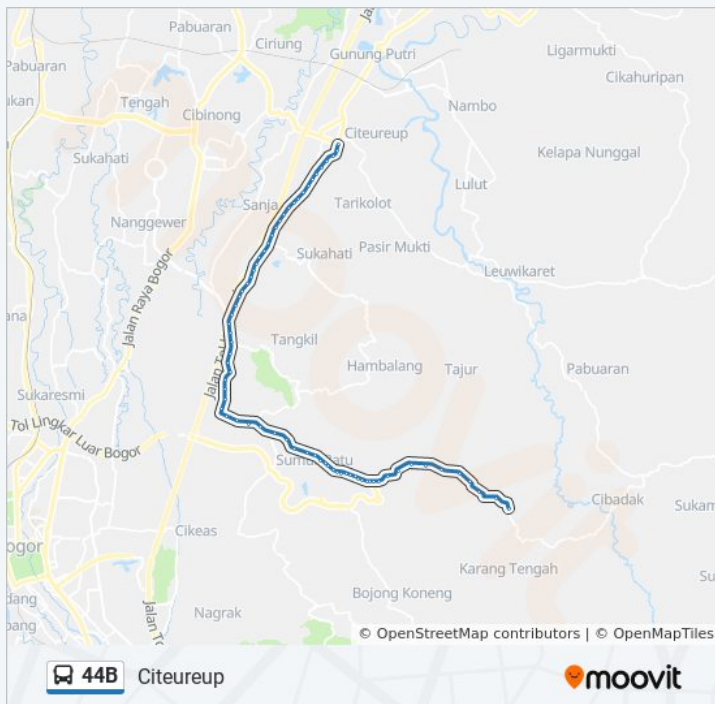

Jalan Sentul Raya 45

Informasi 44B bis

Arah: Citeureup

Pemberhentian: 71

Waktu Perjalanan: 106 mnt

Ringkasan Jalur:

Jalan Sentul Raya 33

Jalan Sentul Raya 8