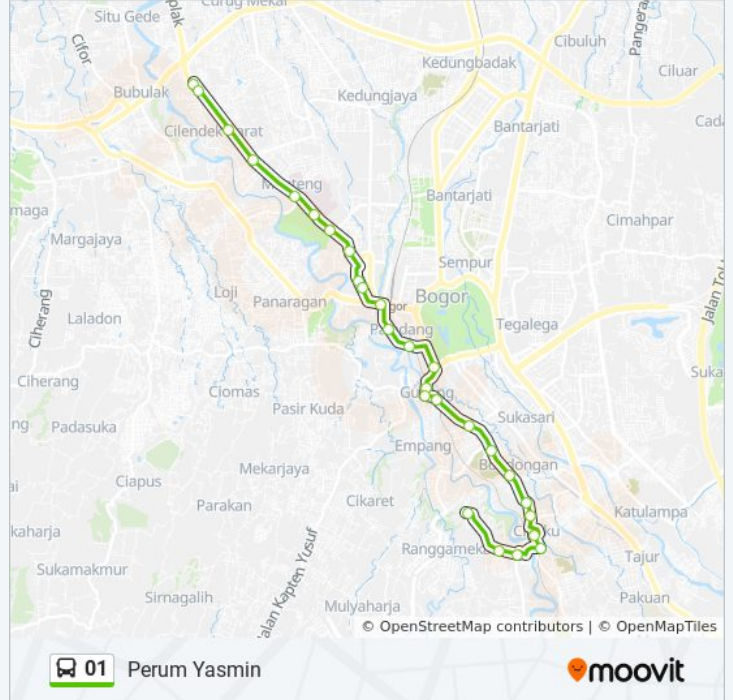

01

Cipinang Gading

Gunakan App

01 bis jalur (Cipinang Gading) memiliki 2 rute. Pada hari kerja biasa waktu operasinya adalah:

(1) Cipinang Gading: 05.00 - 22.00(2) Perum Yasmin: 05.00 - 22.00

Gunakan Moovit app untuk menemukan stasiun 01 bis terdekat dan cari tahu kedatangan 01 bis berikutnya.

### Arah: Perum Yasmin

27 pemberhentian

[LIHAT JADWAL JALUR](#)

Cipinang Gading

SD Panoyanan 01

Jl. Soemantadiredja

Cipaku

Stasiun Batutulis

### Informasi 01 bis

**Arah:** Perum Yasmin

**Pemberhentian:** 27

**Waktu Perjalanan:** 57 mnt

**Ringkasan Jalur:**

Terminal Merdeka

Jalan Doktor Sumeru 50

Jalan Doktor Sumeru 98b

Jalan Doktor Sumeru 1

Jalan Doktor Sumeru 122

Jalan Doktor Sumeru, 5

Jalan Brigjen Haji Saptadji Hadiprawira, 55

Jalan Brigjen Haji Saptadji Hadiprawira, 2-3

Aglonema Residence 1

Jadwal waktu dan peta rute 01 bis tersedia dalam format PDF di [moovitapp.com](https://moovitapp.com). Gunakan [Moovit App](#) untuk melihat waktu langsung kedatangan bis, jadwal kereta atau jadwal kereta bawah tanah, dan petunjuk langkah demi langkah untuk semua transportasi umum di Jakarta.