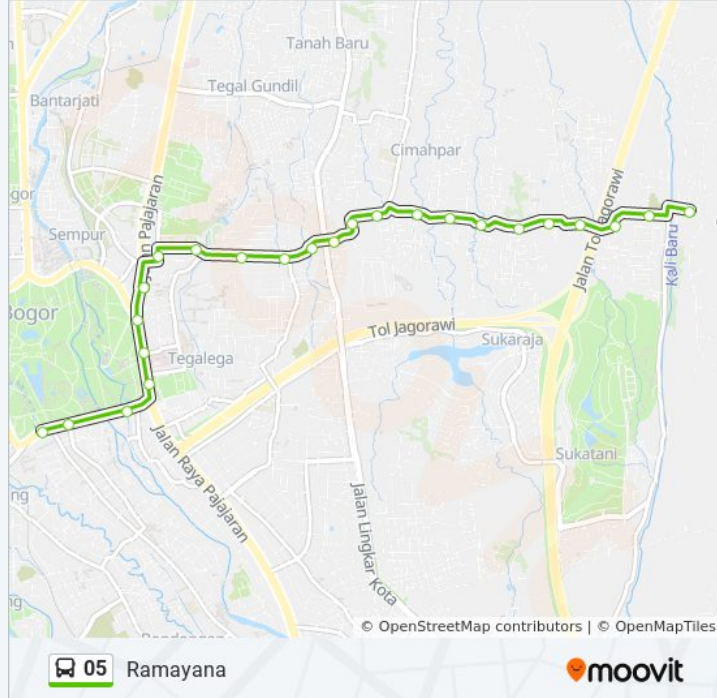

Lippo Plaza Kebun Raya Bogor

PMI

Kebun Raya

SDN Bangka

Pasar Baru Bogor

KIhk

Jadwal waktu dan peta rute 05 bis tersedia dalam format PDF di moovitapp.com. Gunakan [Moovit App](#) untuk melihat waktu langsung kedatangan bis, jadwal kereta atau jadwal kereta bawah tanah, dan petunjuk langkah demi langkah untuk semua transportasi umum di Jakarta.

[Tentang Moovit](#) • [Solusi MaaS](#) • [Negara yang didukung](#) • [Komunitas Mooviter](#)

© 2024 Moovit - Hak Cipta Dilindungi

Cek waktu tiba langsung