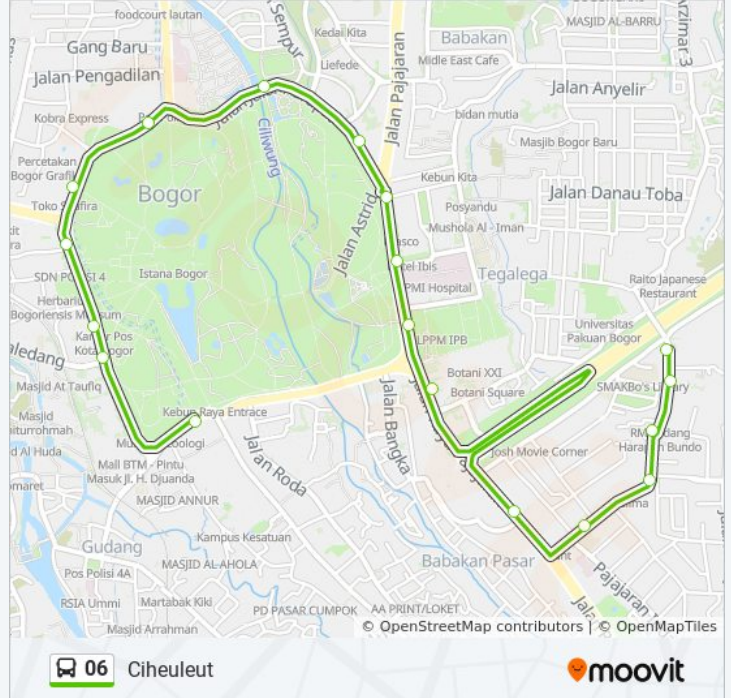

06 bis jalur (Ciheuleut) memiliki 2 rute. Pada hari kerja biasa waktu operasinya adalah:

(1) Ciheuleut: 05.00 - 22.00(2) Ramayana: 05.00 - 22.00

Gunakan Moovit app untuk menemukan stasiun 06 bis terdekat dan cari tahu kedatangan 06 bis berikutnya.

Arah: Ciheuleut

18 pemberhentian

[LIHAT JADWAL JALUR](#)

Klhk
MC Donald's Djuanda
Djuanda
SMPN 1 Bogor
Jalan Ir. H. Djuanda
Halte Juanda
TAMAN Sempur
Jalan Jalak Harupat 21
Lippo Plaza Kebun Raya Bogor
PMI
Kebun Raya
DAMRI Botani Square Bogor
Jalan Raya Pajajaran 1212
Jalan Pakuan 3
Jalan Pakuan Indah
Jalan Pakuan 32
Sdn1 Ciheuleut
Jalan Ciheuleut 15

Jadwal waktu 06 bis

Jadwal waktu Rute Ciheuleut

| | |
|--------|---------------|
| Senin | 05.00 - 22.00 |
| Selasa | 05.00 - 22.00 |
| Rabu | 05.00 - 22.00 |
| Kamis | 05.00 - 22.00 |
| Jumat | 05.00 - 22.00 |
| Sabtu | 05.00 - 22.00 |
| Minggu | 05.00 - 22.00 |

Informasi 06 bis

Arah: Ciheuleut

Pemberhentian: 18

Waktu Perjalanan: 26 mnt

Ringkasan Jalur:

Arah: Ramayana

12 pemberhentian

[LIHAT JADWAL JALUR](#)