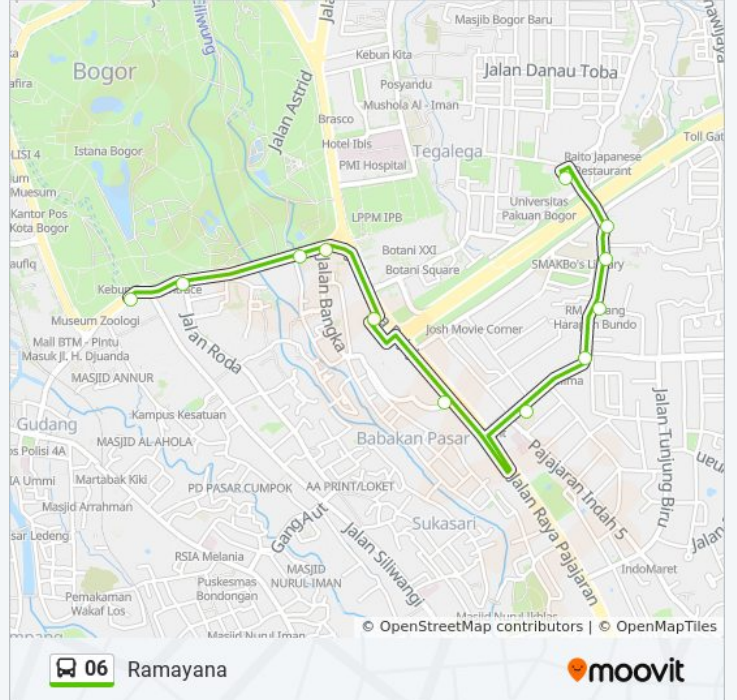

Jadwal waktu dan peta rute 06 bis tersedia dalam format PDF di moovitapp.com. Gunakan [Moovit App](#) untuk melihat waktu langsung kedatangan bis, jadwal kereta atau jadwal kereta bawah tanah, dan petunjuk langkah demi langkah untuk semua transportasi umum di Jakarta.

[Tentang Moovit](#) • [Solusi MaaS](#) • [Negara yang didukung](#) • [Komunitas Mooviter](#)

© 2024 Moovit - Hak Cipta Dilindungi

Cek waktu tiba langsung