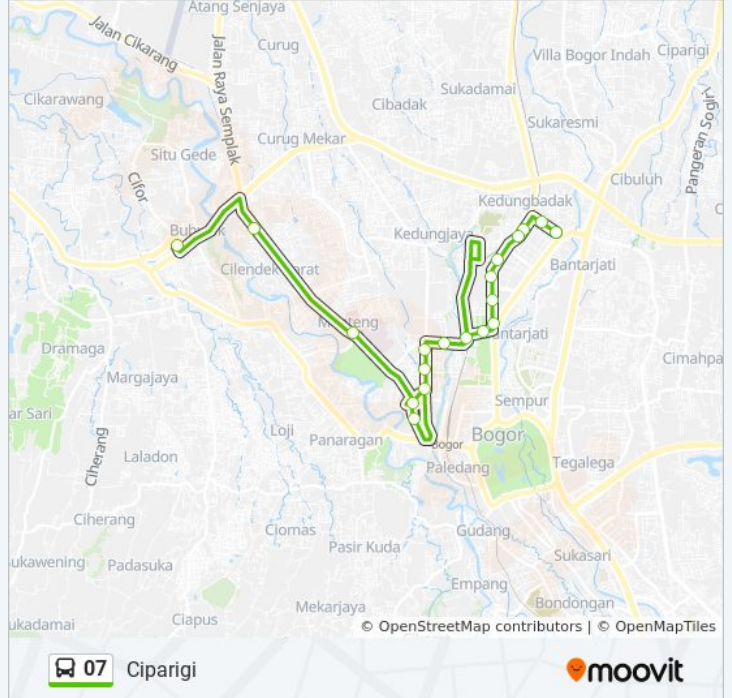

Ciparigi

Gunakan App

07 bis jalur (Ciparigi) memiliki 2 rute. Pada hari kerja biasa waktu operasinya adalah:

(1) Ciparigi: 05.00 - 22.00(2) Terminal Merdeka: 05.00 - 22.00

Gunakan Moovit app untuk menemukan stasiun 07 bis terdekat dan cari tahu kedatangan 07 bis berikutnya.

Arah: Ciparigi

19 pemberhentian

[LIHAT JADWAL JALUR](#)

Terminal Bubulak
Jalan Brigjen Haji Saptadji Hadiprawira, 2-3
Jalan Doktor Sumeru 84
Terminal Merdeka
Jalan Doktor Sumeru 18
Jalan Merdeka 3
Jalan Merdeka 41 - 59
Jalan Merdeka 145
Jalan Re. Martadinata, 32
Jalan Re. Martadinata 26
Jalan Re. Martadinata 8
Halte Air Mancur 2
Halte GOR
Jalan Pemuda 20
Jalan Pemuda 29a
Halte SMPN 5
Jalan Dadali 18
Jalan Dadali 18
Jalan Dadali 27 - 29

Jadwal waktu 07 bis

Jadwal waktu Rute Ciparigi

Senin	05.00 - 22.00
Selasa	05.00 - 22.00
Rabu	05.00 - 22.00
Kamis	05.00 - 22.00
Jumat	05.00 - 22.00
Sabtu	05.00 - 22.00
Minggu	05.00 - 22.00

Informasi 07 bis

Arah: Ciparigi

Pemberhentian: 19

Waktu Perjalanan: 36 mnt

Ringkasan Jalur:

Arah: Terminal Merdeka

19 pemberhentian

[LIHAT JADWAL JALUR](#)

Jalan Jendral A. Yani 25