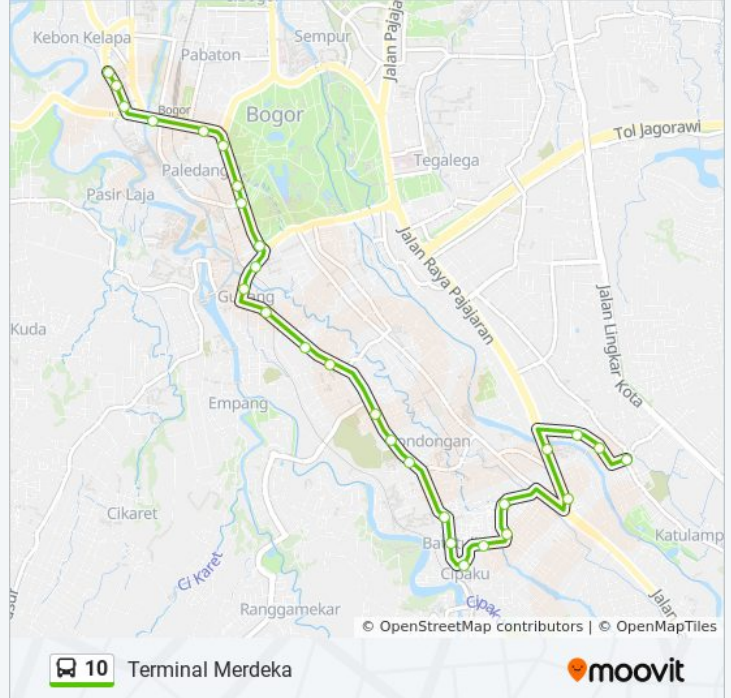

10

Bantar Kemang

Gunakan App

10 bis jalur (Bantar Kemang) memiliki 2 rute. Pada hari kerja biasa waktu operasinya adalah:

(1) Bantar Kemang: 05.00 - 22.00(2) Terminal Merdeka: 05.00 - 22.00

Gunakan Moovit app untuk menemukan stasiun 10 bis terdekat dan cari tahu kedatangan 10 bis berikutnya.

### Informasi 10 bis

**Arah:** Terminal Merdeka

**Pemberhentian:** 28

**Waktu Perjalanan:** 39 mnt

**Ringkasan Jalur:**

Jalan Pahlawan 60

Sekolah Tunas Harapan

Polsek Bogor Selatan

Jalan Pahlawan 36

Seberang Niba Business School

SMP AL Irsyad

BTM

BTM (Bojong Neros)

MC Donald's Djuanda

Djuanda

SMPN 1 Bogor

Budi Mulia

Stasiun Bogor

Jalan Perintis Kemerdekaan 5

Pusat Grosir Bogor Merdeka

Terminal Merdeka

Jadwal waktu dan peta rute 10 bis tersedia dalam format PDF di [moovitapp.com](https://moovitapp.com). Gunakan [Moovit App](#) untuk melihat waktu langsung kedatangan bus, jadwal kereta atau jadwal kereta bawah tanah, dan petunjuk langkah demi langkah untuk semua transportasi umum di Jakarta.