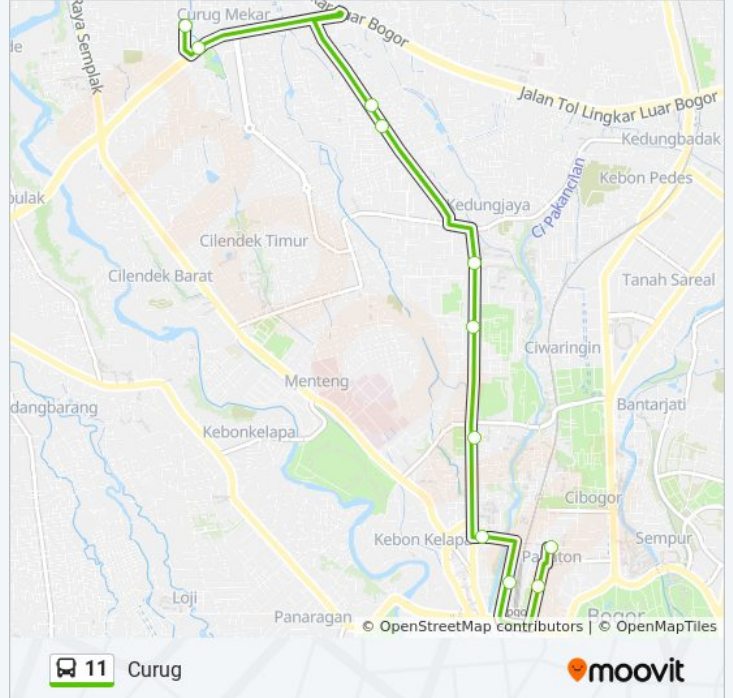

Arah: Curug

11 pemberhentian

[LIHAT JADWAL JALUR](#)

Pasar Anyar

Jalan Dewi Sartika 1

Jalan Mayor Oking 16

Jalan Muhammad A. Salamun 41 - 43

Jalan Merdeka 164

Jalan Tentara Pelajar 14

Jalan Tentara Pelajar 8

Jalan TAMAN Cimanggu 2 - 3

Jalan TAMAN Cimanggu 11

Jalan Kh. Abdullah Bin Nuh

Jalan Curug Mekar

Jadwal waktu 11 bis

Jadwal waktu Rute Curug

Senin	05.00 - 22.00
Selasa	05.00 - 22.00
Rabu	05.00 - 22.00
Kamis	05.00 - 22.00
Jumat	05.00 - 22.00
Sabtu	05.00 - 22.00
Minggu	05.00 - 22.00

Informasi 11 bis

Arah: Curug

Pemberhentian: 11

Waktu Perjalanan: 26 mnt

Ringkasan Jalur:

Arah: Pasar Anyar

9 pemberhentian

[LIHAT JADWAL JALUR](#)

Jalan Curug Mekar

Jalan Kh. Abdullah Bin Nuh

Jalan TAMAN Cimanggu 11

Jalan Tentara Pelajar 8