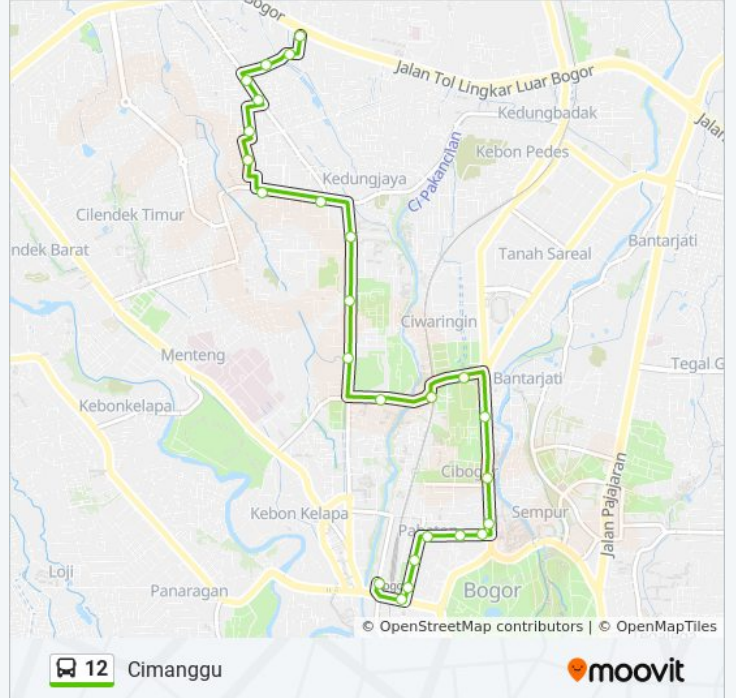

Arah: Cimanggu

25 pemberhentian

[LIHAT JADWAL JALUR](#)

- Halte Stasiun Bogor
- Jalan Kapten Muslihat 16
- Jalan Dewi Sartika 6
- Jalan Dewi Sartika 1
- Jalan Pengadilan 21
- Jalan Pengadilan 35
- Jalan Pengadilan 27a
- Halte RS Salak
- Halte Sudirman
- Jalan Jendral Sudirman 30
- Jalan Re. Martadinata, 57
- Jalan Re. Martadinata 13
- Jalan Re. Martadinata, 35
- Jalan Tentara Pelajar 3
- Jalan Tentara Pelajar 14
- Jalan Tentara Pelajar 8
- Jalan Perikanan Darat 49
- Jalan Cimanggu Poncol 12
- Jalan Tanjung Raya 5
- Jalan Kacapiring III 7
- Jalan TAMAN Cimanggu 2 - 3
- Jalan TAMAN Cimanggu 11

Arah: Cimanggu

Pemberhentian: 25

Waktu Perjalanan: 36 mnt

Ringkasan Jalur:

Jalan Cempaka 4 - 5

Jalan Cempaka 2

Jalan Cempaka 25

Arah: Pasar Anyar

21 pemberhentian

[LIHAT JADWAL JALUR](#)

Jalan Cempaka 1

Jalan Cempaka 2

Jalan Cempaka 28 - 39

Jalan TAMAN Cimanggu 11

Jalan TAMAN Cimanggu 15

Jalan TAMAN Cimanggu 10

Informasi 12 bis

Arah: Pasar Anyar

Pemberhentian: 21

Waktu Perjalanan: 27 mnt

Ringkasan Jalur:

Jalan Mayor Oking 16

Halte Stasiun Bogor

Jalan Kapten Muslihat 16