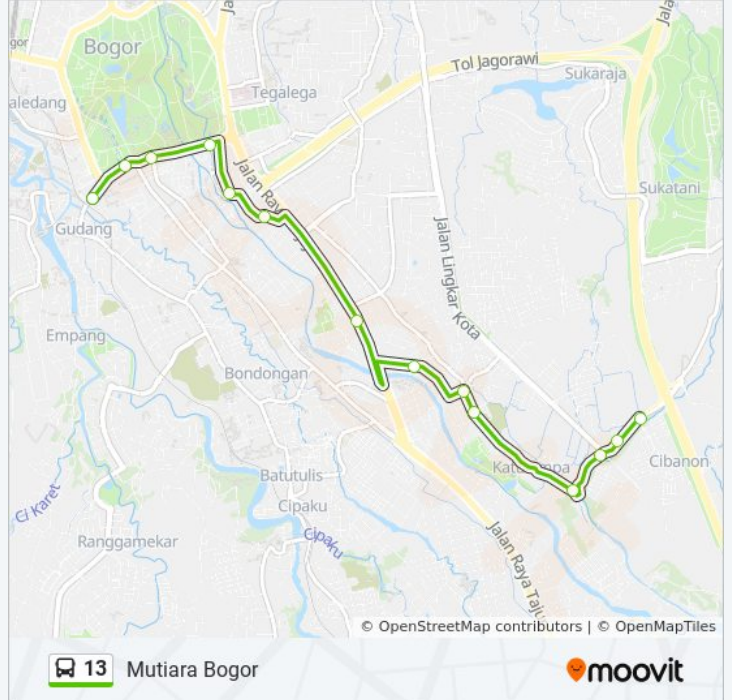

### Informasi 13 bis

**Arah:** Bogor Trade Mall

**Pemberhentian:** 12

**Waktu Perjalanan:** 27 mnt

**Ringkasan Jalur:**

### Jadwal waktu 13 bis

Jadwal waktu Rute Mutiara Bogor

Senin	05.00 - 22.00
Selasa	05.00 - 22.00
Rabu	05.00 - 22.00
Kamis	05.00 - 22.00
Jumat	05.00 - 22.00
Sabtu	05.00 - 22.00
Minggu	05.00 - 22.00

### Informasi 13 bis

**Arah:** Mutiara Bogor

**Pemberhentian:** 14

**Waktu Perjalanan:** 27 mnt

**Ringkasan Jalur:**

Jadwal waktu dan peta rute 13 bis tersedia dalam format PDF di [moovitapp.com](https://moovitapp.com). Gunakan [Moovit App](#) untuk melihat waktu langsung kedatangan bis, jadwal kereta atau jadwal kereta bawah tanah, dan petunjuk langkah demi langkah untuk semua transportasi umum di Jakarta.