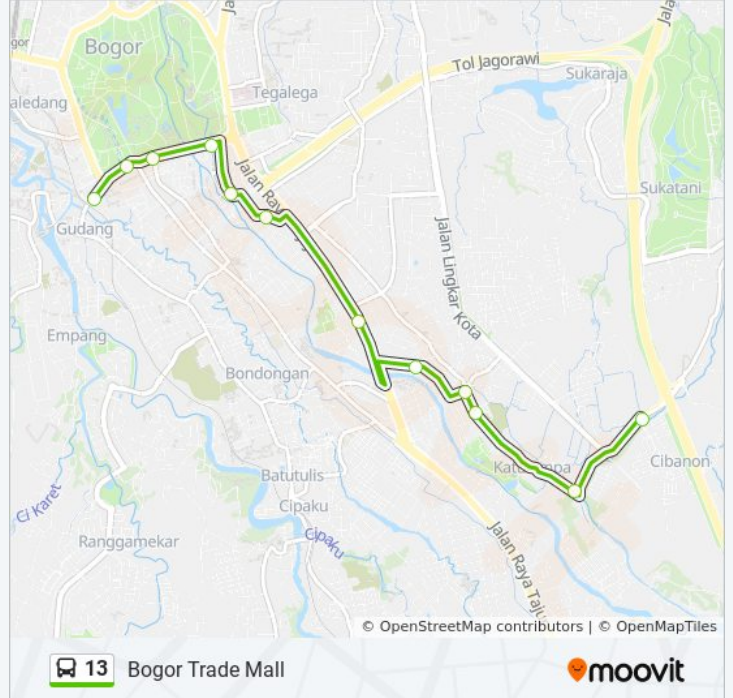

13 bis jalur (Bogor Trade Mall) memiliki 2 rute. Pada hari kerja biasa waktu operasinya adalah:

(1) Bogor Trade Mall: 05.00 - 22.00(2) Mutiara Bogor: 05.00 - 22.00

Gunakan Moovit app untuk menemukan stasiun 13 bis terdekat dan cari tahu kedatangan 13 bis berikutnya.

### Arah: Bogor Trade Mall

12 pemberhentian

[LIHAT JADWAL JALUR](#)

Mutiara Bogor Raya

Jalan Raya Parung Banteng 95

Jalan Rambutan 48

Bantar Kemang

Jalan Cempedak Raya 38

### Jadwal waktu 13 bis

Jadwal waktu Rute Bogor Trade Mall

Senin	05.00 - 22.00
Selasa	05.00 - 22.00
Rabu	05.00 - 22.00
Kamis	05.00 - 22.00
Jumat	05.00 - 22.00
Sabtu	05.00 - 22.00
Minggu	05.00 - 22.00

### Informasi 13 bis

**Arah:** Bogor Trade Mall

**Pemberhentian:** 12

**Waktu Perjalanan:** 27 mnt

**Ringkasan Jalur:**