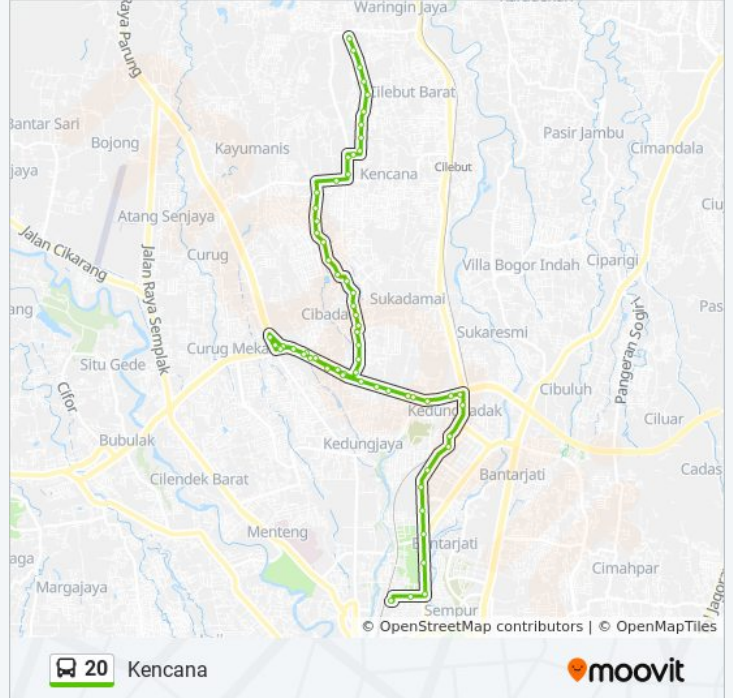

Kencana

Gunakan App

20 bis jalur (Kencana) memiliki 2 rute. Pada hari kerja biasa waktu operasinya adalah:

(1) Kencana: 05.00 - 22.00(2) Pasar Anyar: 05.00 - 22.00

Gunakan Moovit app untuk menemukan stasiun 20 bis terdekat dan cari tahu kedatangan 20 bis berikutnya.

Arah: Kencana

61 pemberhentian

[LIHAT JADWAL JALUR](#)

Jalan Sawojajar
Jalan Sawojajar 25
Halte Sudirman
Jalan Jendral Sudirman 30
Halte Air Mancur 2
Halte GOR
Jalan Pemuda 20
Jalan Pemuda 29a
Halte SMPN 5
Jalan Kebon Pedes 37
Jalan Kebon Pedes 49
Jalan KH Sholeh Iskandar 56
Jalan KH Sholeh Iskandar 53
Jalan KH Sholeh Iskandar 51
Jalan KH Sholeh Iskandar 3
Halte Kemang Raya Baru
Uika 2
Bogor Indah Plaza
Kampus LIA
Jalan KH Sholeh Iskandar 7
Jalan KH Sholeh Iskandar 17
Cimanggu 2

Jadwal waktu 20 bis

Jadwal waktu Rute Kencana

Senin	05.00 - 22.00
Selasa	05.00 - 22.00
Rabu	05.00 - 22.00
Kamis	05.00 - 22.00
Jumat	05.00 - 22.00
Sabtu	05.00 - 22.00
Minggu	05.00 - 22.00

Informasi 20 bis

Arah: Kencana

Pemberhentian: 61

Waktu Perjalanan: 78 mnt

Ringkasan Jalur:

Jalan KH Sholeh Iskandar
Jalan KH Sholeh Iskandar
Jalan Kh. Sholeh Iskandar
Jalan KH Sholeh Iskandar
Lotteria PONDOK Yasmin
Jalan Kh. Abdullah Bin Nuh
Jalan Kh. Abdullah Bin Nuh
Cimanggu 1
Bogor Square
Jalan KH Sholeh Iskandar 15
Jalan Cimanggu Wates 14
Jalan Cimanggu Wates
Jalan Cimanggu Wates 6
Jalan Cimanggu Wates 36
Jalan Desa Sukadamai 1
Jalan Desa Sukadamai 7
Jalan Desa Sukadamai 31
Jalan Setapak 87
Jalan Situ Asem 109
Jalan Setapak 159
Jalan Jatiasih 8
Jalan Setapak 111
Jalan Setapak 111
Jalan Setapak 37
Jalan Setapak 15 - 18
Jalan Suburna 68
Jalan Raya Kencana 2 41
Jalan Kh. Muhidin
Jalan Kh. Muhidin 8
Jalan Lantana 1
Jalan Lantana 2
Jalan Lantana 7
Jalan Lantana 4 - 5