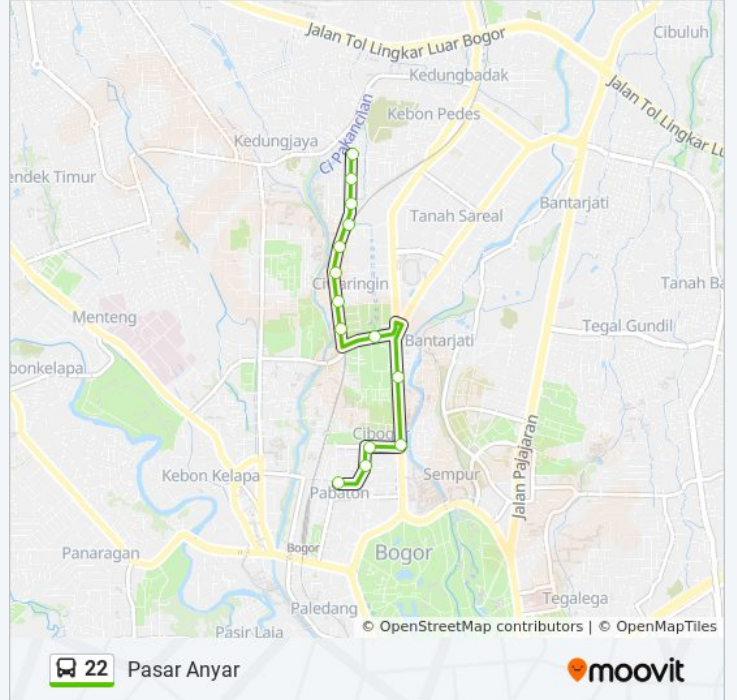

Arah: PONDOK Rumput

21 pemberhentian

[LIHAT JADWAL JALUR](#)

Jalan Muhammad A. Salamun 44

Jalan Mayor Oking

Jalan Mayor Oking 16

Halte Stasiun Bogor

Jalan Kapten Muslihat 16

PONDOK Rumput

Jalan PONDOK Rumput 16

Jalan PONDOK Rumput 1a

Jalan Bubulak 121

Jalan Bubulak 91

Jalan Haur Jaya 90a

Jalan Bubulak 91

Jalan Re. Martadinata 8

Jalan Jendral Sudirman 38

Jalan Jendral Sudirman 23

Jalan Sawojajar 30

Jalan Cibalok 4

Pasar Anyar

Jadwal waktu 22 bis

Jadwal waktu Rute Pasar Anyar

Senin	05.00 - 22.00
Selasa	05.00 - 22.00
Rabu	05.00 - 22.00
Kamis	05.00 - 22.00
Jumat	05.00 - 22.00
Sabtu	05.00 - 22.00
Minggu	05.00 - 22.00

Informasi 22 bis

Arah: Pasar Anyar

Pemberhentian: 14

Waktu Perjalanan: 17 mnt

Ringkasan Jalur:

Jadwal waktu dan peta rute 22 bis tersedia dalam format PDF di moovitapp.com. Gunakan [Moovit App](#) untuk melihat waktu langsung kedatangan bus, jadwal kereta atau jadwal kereta bawah tanah, dan petunjuk langkah demi langkah untuk semua transportasi umum di Jakarta.