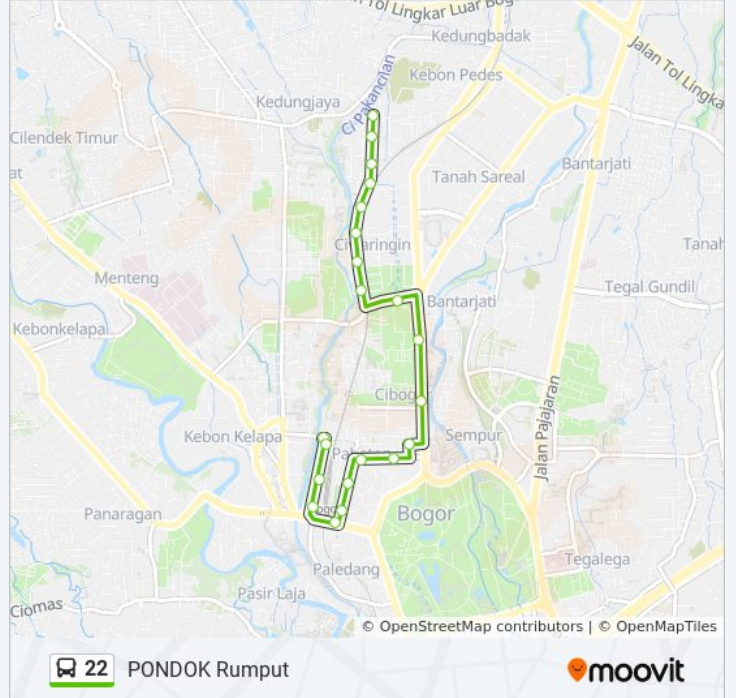

Arah: PONDOK Rumput

21 pemberhentian

[LIHAT JADWAL JALUR](#)

Jalan Muhammad A. Salamun 44

Jalan Mayor Oking

Jalan Mayor Oking 16

Halte Stasiun Bogor

Jalan Kapten Muslihat 16

Jalan Dewi Sartika 6

Jalan Dewi Sartika 1

Jalan Pengadilan 21

Jalan Pengadilan 35

Jalan GANG Baru 39

Halte Sudirman

Jalan Jendral Sudirman 30

Jalan Re. Martadinata, 57

Jadwal waktu 22 bis

Jadwal waktu Rute PONDOK Rumput

Senin	05.00 - 22.00
Selasa	05.00 - 22.00
Rabu	05.00 - 22.00
Kamis	05.00 - 22.00
Jumat	05.00 - 22.00
Sabtu	05.00 - 22.00
Minggu	05.00 - 22.00

Informasi 22 bis

Arah: PONDOK Rumput

Pemberhentian: 21

Waktu Perjalanan: 24 mnt

Ringkasan Jalur:

Arah: Pasar Anyar

14 pemberhentian

[LIHAT JADWAL JALUR](#)

Jalan PONDOK Rumput Ujung 2