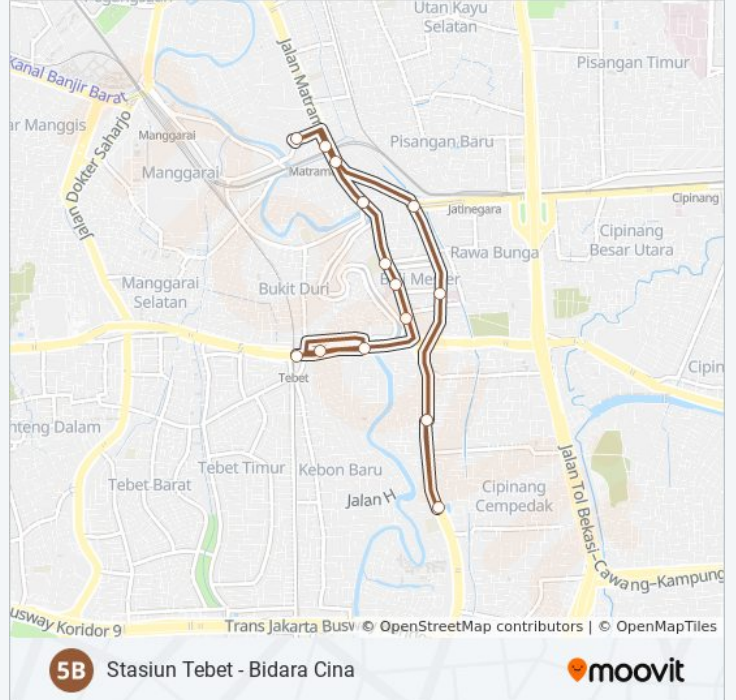

Santa Maria

Bukit Duri

Bali Mester

Jatinegara

Kampung Melayu

Bidara Cina

### Jadwal waktu 5B bis

Jadwal waktu Rute Bidara Cina

Senin	05.00 - 22.00
Selasa	05.00 - 22.00
Rabu	05.00 - 22.00
Kamis	05.00 - 22.00
Jumat	05.00 - 22.00
Sabtu	05.00 - 22.00
Minggu	05.00 - 22.00

### Informasi 5B bis

**Arah:** Bidara Cina

**Pemberhentian:** 11

**Waktu Perjalanan:** 20 mnt

**Ringkasan Jalur:**

Stasiun Tebet 1 - Pintu Timur