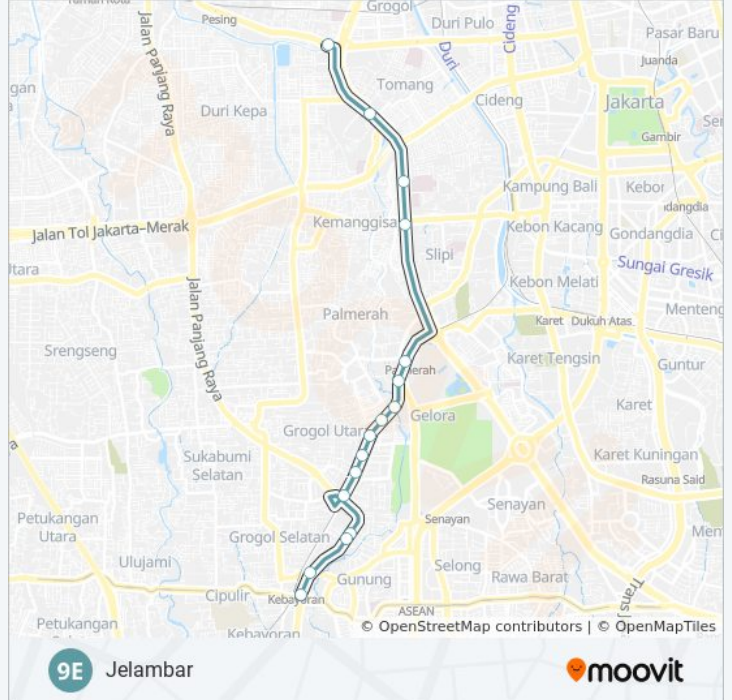

Jelambar

Gunakan App

9E bis jalur (Jelambar) memiliki 2 rute. Pada hari kerja biasa waktu operasinya adalah:

(1) Jelambar: 05.00 - 22.00(2) Kebayoran Lama: 05.00 - 22.00

Gunakan Moovit app untuk menemukan stasiun 9E bis terdekat dan cari tahu kedatangan 9E bis berikutnya.

**Arah: Jelambar**

17 pemberhentian

[LIHAT JADWAL JALUR](#)

- Kebayoran
- Pasar Inpres Kebayoran
- Teuku Nyak Arief
- Gedung Pertamina
- Jalan Limo
- Permata Hijau
- Jalan Juraganan
- Saadatuddarain
- Jalan Pulo Kamboja
- Seberang Hotel Mulia
- Kompas Gramedia
- Pasar Palmerah
- Petamburan Arah Barat
- Kemanggisan Arah Utara
- Kota Bambu Arah Utara
- Tanjung Duren Arah Barat
- Jelambar

**Arah:** Jelambar

**Pemberhentian:** 17

**Waktu Perjalanan:** 40 mnt

**Ringkasan Jalur:**

## Arah: Kebayoran Lama

21 pemberhentian

[LIHAT JADWAL JALUR](#)

Jelambar

Universitas Trisakti

Universitas Tarumanegara

Tanjung Duren Arah Timur

Kota Bambu Arah Selatan