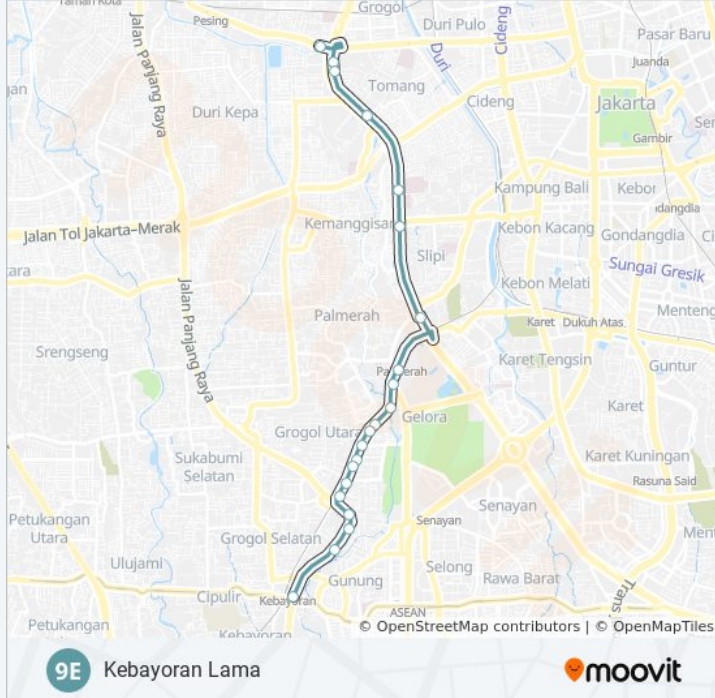

Jelambar

Gunakan App

9E bis jalur (Jelambar) memiliki 2 rute. Pada hari kerja biasa waktu operasinya adalah:

(1) Jelambar: 05.00 - 22.00(2) Kebayoran Lama: 05.00 - 22.00

Gunakan Moovit app untuk menemukan stasiun 9E bis terdekat dan cari tahu kedatangan 9E bis berikutnya.

**Arah: Jelambar**

17 pemberhentian

[LIHAT JADWAL JALUR](#)

- Kebayoran
- Pasar Inpres Kebayoran
- Teuku Nyak Arief
- Gedung Pertamina
- Jalan Limo
- Permata Hijau
- Jalan Juraganan
- Saadatuddarain
- Jalan Pulo Kamboja
- Seberang Hotel Mulia
- Kompas Gramedia
- Pasar Palmerah
- Petamburan Arah Barat
- Kemanggisan Arah Utara
- Kota Bambu Arah Utara
- Tanjung Duren Arah Barat
- Jelambar

## Arah: Kebayoran Lama

21 pemberhentian

[LIHAT JADWAL JALUR](#)

Jelambar

Universitas Trisakti

Universitas Tarumanegara

Tanjung Duren Arah Timur

Kota Bambu Arah Selatan

## Informasi 9E bis

**Arah:** Kebayoran Lama

**Pemberhentian:** 21

**Waktu Perjalanan:** 43 mnt

**Ringkasan Jalur:**

Balai Pertamina

Apartemen Simprug Teras

Kebayoran