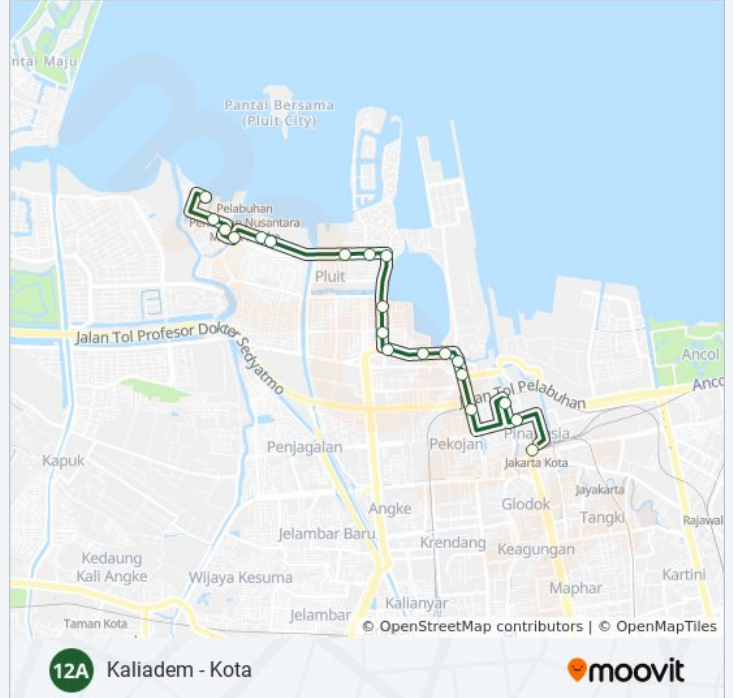

Kota - Dermaga Kaliadem

Gunakan App

12A bis jalur (Kota - Dermaga Kaliadem) memiliki 2 rute. Pada hari kerja biasa waktu operasinya adalah:

(1) Kaliadem: 06.00 - 17.00(2) Kota: 06.00 - 17.00

Gunakan Moovit app untuk menemukan stasiun 12A bis terdekat dan cari tahu kedatangan 12A bis berikutnya.

Arah: Kaliadem

19 pemberhentian

[LIHAT JADWAL JALUR](#)

Kota
Kali Besar
Bandengan
Penjaringan
Jalan BB Utara
Seberang Waduk Pluit
Stella Maris 2
SD Diakonia 2
PLTU Pluit
PLTU
Pluit 1
SPBG Jakpro
Pluit Karang Indah
Muara Karang Raya
Pasar Muara Karang
SMAK Penabur Enam 2
Terminal Muara Angke 1
Perumahan Buddha Tzu Chi 2
Pelabuhan Kali Adem

Arah: Kaliadem

Pemberhentian: 19

Waktu Perjalanan: 50 mnt

Ringkasan Jalur:

Arah: Kota

20 pemberhentian

[LIHAT JADWAL JALUR](#)

Pelabuhan Kali Adem

Informasi 12A bis

Arah: Kota

Pemberhentian: 20

Waktu Perjalanan: 38 mnt

Ringkasan Jalur:

 [12A bis Peta Jalur](#)

Museum Sejarah Jakarta

Kota