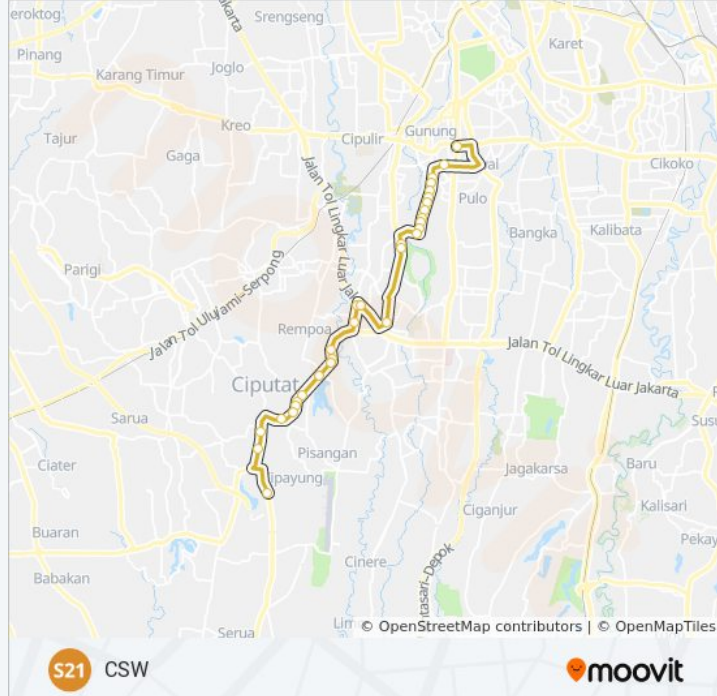

CSW

Gunakan App

S21 bis jalur (CSW) memiliki 2 rute. Pada hari kerja biasa waktu operasinya adalah:

(1) CSW: 05.00 - 22.00(2) Ciputat: 05.00 - 22.00

Gunakan Moovit app untuk menemukan stasiun S21 bis terdekat dan cari tahu kedatangan S21 bis berikutnya.

**Arah: CSW**

32 pemberhentian

[LIHAT JADWAL JALUR](#)

Pool PPD Ciputat  
SMK Darussalam  
Baileys Lagoon City  
Pusdiklat Kemenag 1  
Polsek Ciputat 1  
UIN Jalan Pesanggrahan  
Kampus UIN 1  
Jalan WR Supratman  
Jalan Pahlawan Ciputa  
Komplek Mandiri Giant Express  
UMJ  
Jalan Sandratek 1  
Selapa Polri  
PONDOK Pinang  
RA Kartini  
Underpass Lebak Bulus  
PONDOK Indah  
Metro PONDOK Indah  
Margaguna 1  
Dwijaya

**Jadwal waktu S21 bis**

Jadwal waktu Rute CSW

Senin	05.00 - 22.00
Selasa	05.00 - 22.00
Rabu	05.00 - 22.00
Kamis	05.00 - 22.00
Jumat	05.00 - 22.00
Sabtu	05.00 - 22.00
Minggu	11.00 - 22.00

**Informasi S21 bis****Arah:** CSW**Pemberhentian:** 32**Waktu Perjalanan:** 65 mnt**Ringkasan Jalur:**

### Arah: Ciputat

28 pemberhentian

[LIHAT JADWAL JALUR](#)

Kejaksanaan Agung

TAMAN Martha Tiahahu

Stasiun MRT Blok M 1

Seberang Pasar Blok A

Kramat Pela