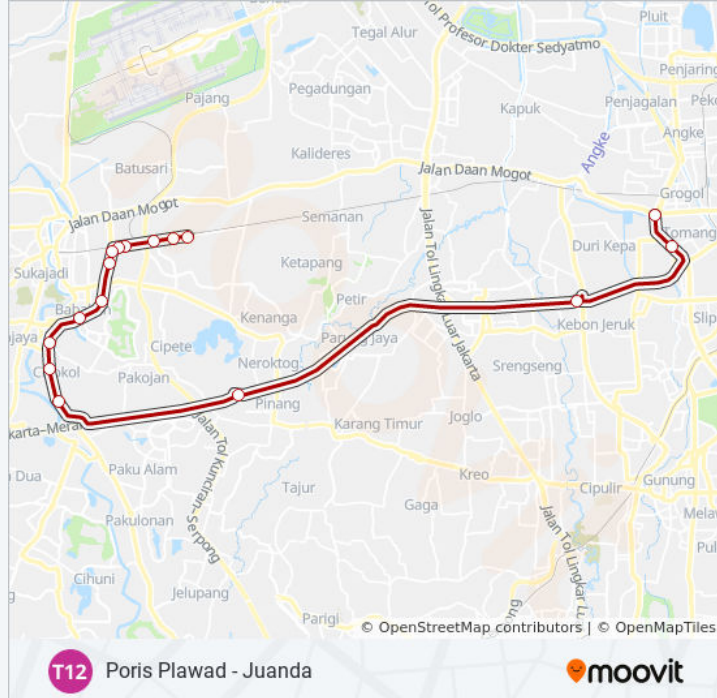

Poris Plawad - Juanda

Gunakan App

T12 bis jalur (Poris Plawad - Juanda) memiliki 2 rute. Pada hari kerja biasa waktu operasinya adalah:
(1) Juanda: 05.00 - 06.00(2) Poris Plawad: 05.00 - 19.00

Gunakan Moovit app untuk menemukan stasiun T12 bis terdekat dan cari tahu kedatangan T12 bis berikutnya.

Arah: Juanda

23 pemberhentian

[LIHAT JADWAL JALUR](#)

Terminal Poris Plawad
TAMAN Royal
Benteng Betawi
Pengayoman
Stasiun Tanah Tinggi 1
Kehakiman
Kebon Kangkung
SDN Sukasari Enam 1
Tangerang City Mall 1
Kota Ayodhya
Transmart MH Thamrin 1
Jalan Kebon Nanas 1
Rest Area KM 13 Merak Jakarta
Tol Kebon Jeruk 2
Tanjung Duren Arah Barat
Grogol Reformasi Arah Barat
Grogol Reformasi Arah Timur
Tanjung Duren Arah Timur
Tomang Raya
Tarakan

Arah: Juanda

Pemberhentian: 23

Waktu Perjalanan: 86 mnt

Ringkasan Jalur:

Petojo

Pecenongan

Juanda

Arah: Poris Plawad

Informasi T12 bis

Arah: Poris Plawad

Pemberhentian: 16

Waktu Perjalanan: 83 mnt

Ringkasan Jalur:

Jadwal waktu dan peta rute T12 bis tersedia dalam format PDF di moovitapp.com. Gunakan [Moovit App](#) untuk melihat waktu langsung kedatangan bus, jadwal kereta atau jadwal kereta bawah tanah, dan petunjuk langkah demi langkah untuk semua transportasi umum di Jakarta.