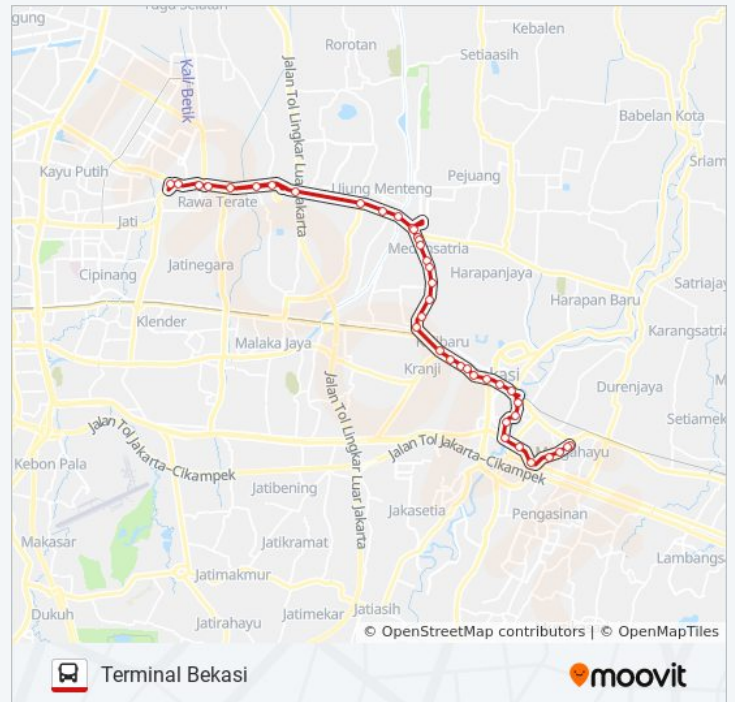

Jalan Veteran. Bekasi Selatan. Kota Bekasi

10-24 Jalan Veteran. Bekasi Selatan. Kota Bekasi

8 Jalan Ir. Haji Juanda. Bekasi Selatan. Kota
Bekasi

Pemkot Bekasi 2

Jalan Jenderal Sudirman 17

Jalan Jenderal Sudirman. Bekasi Selatan. Kota
Bekasi

Jalan Cut Mutia. Bekasi Timur. Kota Bekasi

Cut Mutia 2

41 Jalan Cut Mutia. Bekasi Timur. Kota Bekasi

Halte Terminal Bekasi 1

Arah: Terminal Bekasi

Pemberhentian: 39

Waktu Perjalanan: 90 mnt

Ringkasan Jalur: