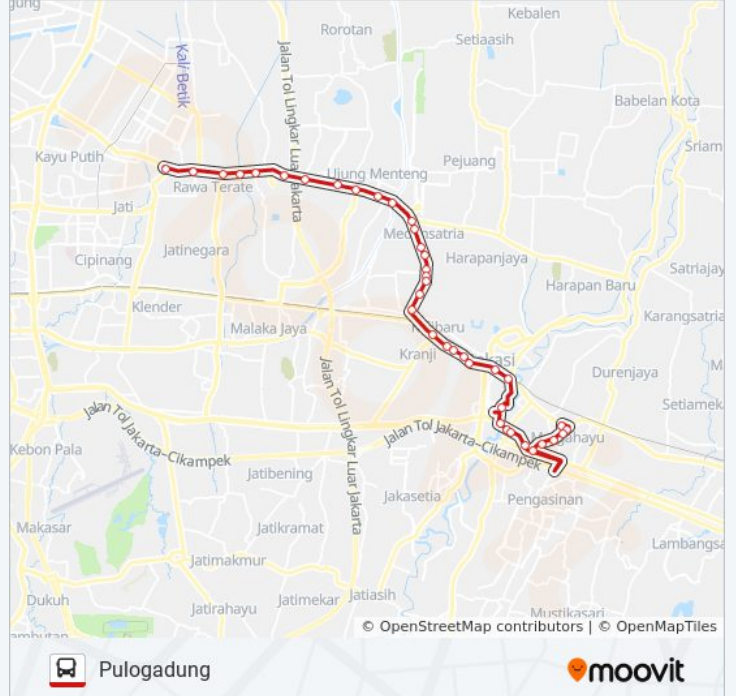

Jalan Veteran. Bekasi Selatan. Kota Bekasi

10-24 Jalan Veteran. Bekasi Selatan. Kota Bekasi

8 Jalan Ir. Haji Juanda. Bekasi Selatan. Kota
Bekasi

Pemkot Bekasi 2

Jalan Jenderal Sudirman 17

Jalan Jenderal Sudirman. Bekasi Selatan. Kota
Bekasi

Jalan Raya Bekasi, 5

IGI

Pupar

Jalan Bekasi Timur, 30

Pasar Cakung

Cakung Cilincing

Jadwal waktu K01 (ELF) bis

Jadwal waktu Rute Terminal Bekasi