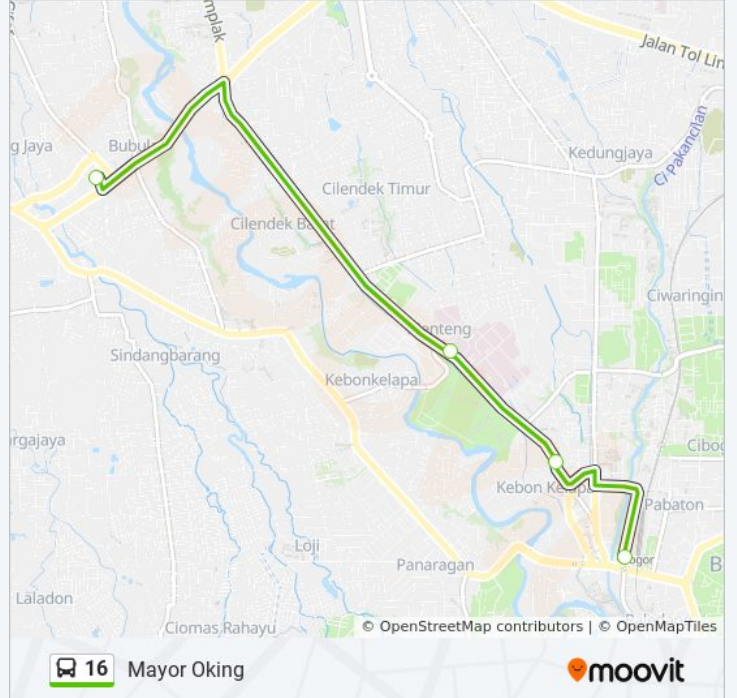

16

Mayor Oking

Gunakan App

16 bis jalur (Mayor Oking) memiliki 2 rute. Pada hari kerja biasa waktu operasinya adalah:

(1) Mayor Oking: 05.00 - 22.00(2) Terminal Bubulak: 05.00 - 22.00

Gunakan Moovit app untuk menemukan stasiun 16 bis terdekat dan cari tahu kedatangan 16 bis berikutnya.

**Arah: Mayor Oking**

4 pemberhentian

[LIHAT JADWAL JALUR](#)

Terminal Bubulak

Jalan Doktor Sumeru 84

Jalan Doktor Sumeru 50

Halte Stasiun Bogor

**Jadwal waktu 16 bis**

Jadwal waktu Rute Mayor Oking

Senin	05.00 - 22.00
Selasa	05.00 - 22.00
Rabu	05.00 - 22.00
Kamis	05.00 - 22.00
Jumat	05.00 - 22.00
Sabtu	05.00 - 22.00
Minggu	05.00 - 22.00

**Informasi 16 bis**

**Arah:** Mayor Oking

**Pemberhentian:** 4

**Waktu Perjalanan:** 13 mnt

**Ringkasan Jalur:**

**Arah: Terminal Bubulak**

6 pemberhentian

[LIHAT JADWAL JALUR](#)

Halte Stasiun Bogor

Jalan Mayjen Ishak Djuarsa 222