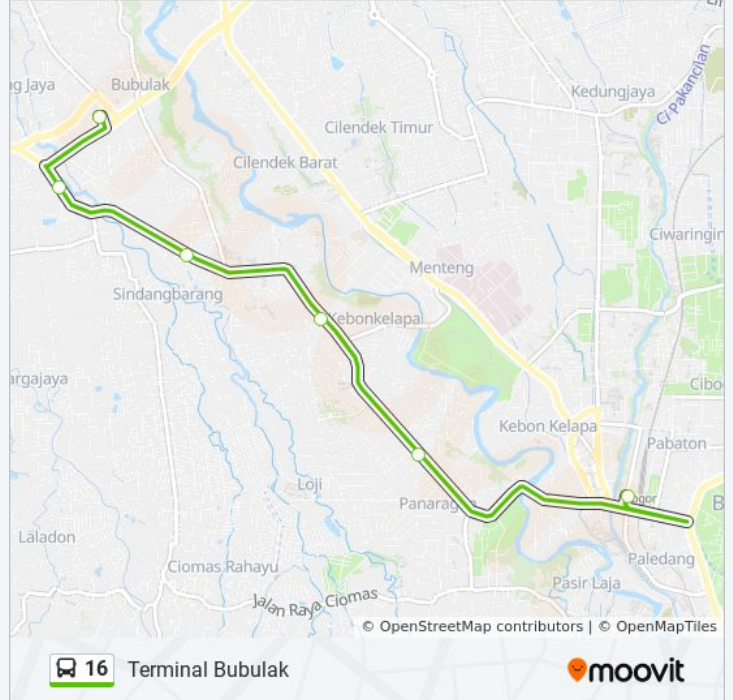

Jadwal waktu dan peta rute 16 bis tersedia dalam format PDF di moovitapp.com. Gunakan [Moovit App](#) untuk melihat waktu langsung kedatangan bis, jadwal kereta atau jadwal kereta bawah tanah, dan petunjuk langkah demi langkah untuk semua transportasi umum di Jakarta.

[Tentang Moovit](#) • [Solusi MaaS](#) • [Negara yang didukung](#) • [Komunitas Mooviter](#)

© 2024 Moovit - Hak Cipta Dilindungi

Cek waktu tiba langsung