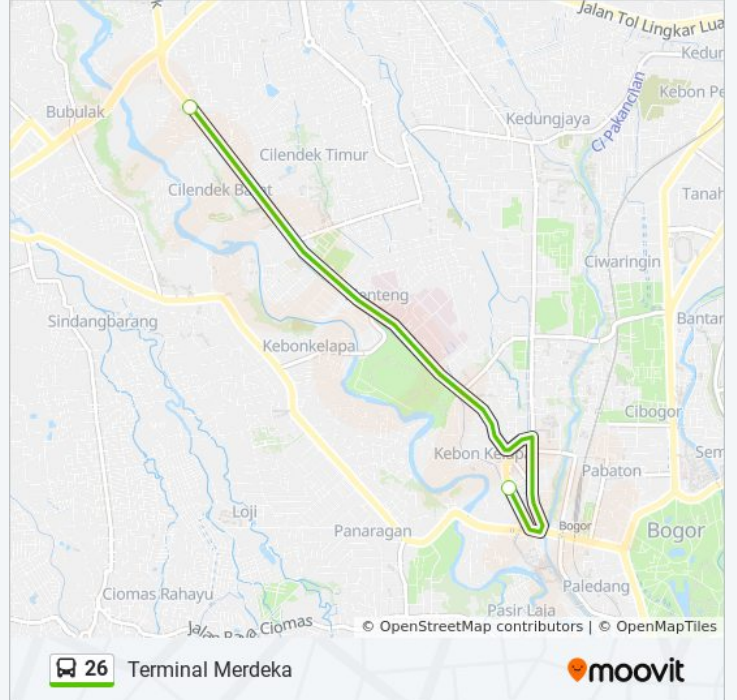

26

Terminal Merdeka

Gunakan App

26 bis jalur (Terminal Merdeka) memiliki 2 rute. Pada hari kerja biasa waktu operasinya adalah:

(1) Terminal Merdeka: 05.00 - 22.00(2) Villa Mutiara: 05.00 - 22.00

Gunakan Moovit app untuk menemukan stasiun 26 bis terdekat dan cari tahu kedatangan 26 bis berikutnya.

Arah: Terminal Merdeka

2 pemberhentian

[LIHAT JADWAL JALUR](#)

Jalan Brigjen Haji Saptadji Hadiprawira, 2-3

Terminal Merdeka

Jadwal waktu 26 bis

Jadwal waktu Rute Terminal Merdeka

Senin	05.00 - 22.00
Selasa	05.00 - 22.00
Rabu	05.00 - 22.00
Kamis	05.00 - 22.00
Jumat	05.00 - 22.00
Sabtu	05.00 - 22.00
Minggu	05.00 - 22.00

Informasi 26 bis

Arah: Terminal Merdeka

Pemberhentian: 2

Waktu Perjalanan: 6 mnt

Ringkasan Jalur:

Arah: Villa Mutiara

2 pemberhentian

[LIHAT JADWAL JALUR](#)

Terminal Merdeka

BTM (Bojong Neros)

Jadwal waktu 26 bis

Jadwal waktu Rute Villa Mutiara

Senin	05.00 - 22.00
Selasa	05.00 - 22.00
Rabu	05.00 - 22.00
Kamis	05.00 - 22.00
Jumat	05.00 - 22.00
Sabtu	05.00 - 22.00
Minggu	05.00 - 22.00