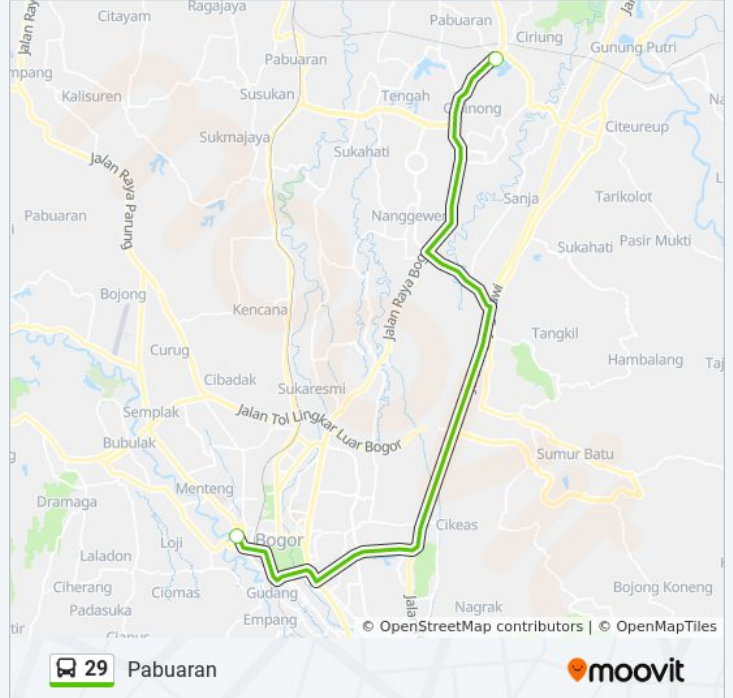

29

Pabuaran

Gunakan App

29 bis jalur (Pabuaran) memiliki 2 rute. Pada hari kerja biasa waktu operasinya adalah:

(1) Pabuaran: 05.00 - 22.00(2) Terminal Merdeka: 05.00 - 22.00

Gunakan Moovit app untuk menemukan stasiun 29 bis terdekat dan cari tahu kedatangan 29 bis berikutnya.

**Arah: Pabuaran**

2 pemberhentian

[LIHAT JADWAL JALUR](#)

Terminal Merdeka

Terminal Cibinong

**Jadwal waktu 29 bis**

Jadwal waktu Rute Pabuaran

Senin	05.00 - 22.00
Selasa	05.00 - 22.00
Rabu	05.00 - 22.00
Kamis	05.00 - 22.00
Jumat	05.00 - 22.00
Sabtu	05.00 - 22.00
Minggu	05.00 - 22.00

**Informasi 29 bis**

**Arah:** Pabuaran

**Pemberhentian:** 2

**Waktu Perjalanan:** 26 mnt

**Ringkasan Jalur:**

**Arah: Terminal Merdeka**

2 pemberhentian

[LIHAT JADWAL JALUR](#)

Terminal Cibinong

Terminal Merdeka