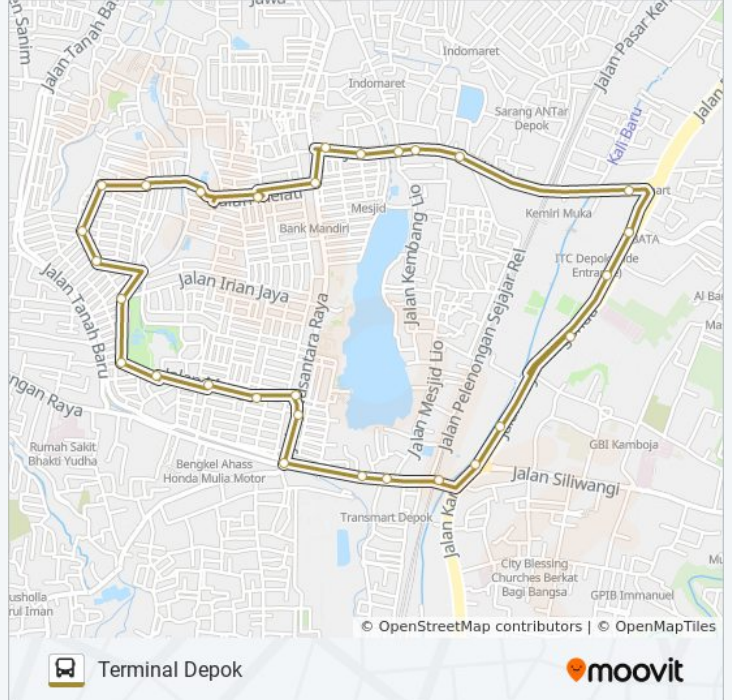

D01 bis jalur (Depok Dalam) memiliki 2 rute. Pada hari kerja biasa waktu operasinya adalah:

(1) Depok Dalam: 05.00 - 22.00(2) Terminal Depok: 05.00 - 22.00

Gunakan Moovit app untuk menemukan stasiun D01 bis terdekat dan cari tahu kedatangan D01 bis berikutnya.

8 Jalan Rambutan Raya. Pancoran Mas. Kota
Depok

Jadwal waktu D01 bis

Jadwal waktu Rute Depok Dalam

Senin	05.00 - 22.00
Selasa	05.00 - 22.00
Rabu	05.00 - 22.00
Kamis	05.00 - 22.00
Jumat	05.00 - 22.00
Sabtu	05.00 - 22.00
Minggu	05.00 - 22.00

Leli Raya. Pancoran Mas. Kota Depok

104 Jalan Merpati Raya. Pancoran Mas. Kota Depok

62 Jalan Merpati 3. Pancoran Mas. Kota Depok

Jadwal waktu D01 bis

Jadwal waktu Rute Terminal Depok

Senin	05.00 - 22.00
Selasa	05.00 - 22.00
Rabu	05.00 - 22.00
Kamis	05.00 - 22.00
Jumat	05.00 - 22.00
Sabtu	05.00 - 22.00
Minggu	05.00 - 22.00

Informasi D01 bis

Arah: Terminal Depok

Pemberhentian: 30

Waktu Perjalanan: 32 mnt

Ringkasan Jalur:

45 Jalan Nuri Iv. Pancoran Mas. Kota Depok
105 Jalan Nuri 2. Pancoran Mas. Kota Depok
270 Jalan Bangau 6. Pancoran Mas. Kota Depok
222 Jalan Gurame Vii. Pancoran Mas. Kota Depok
13 Jalan Jambu Xii. Pancoran Mas. Kota Depok
8 Jalan Rambutan Raya. Pancoran Mas. Kota Depok
201 Jalan Kedondong I. Pancoran Mas. Kota Depok
138 Jalan Nusantara Raya. Pancoran Mas. Kota Depok
136 Jalan Nusantara Raya. Pancoran Mas. Kota Depok
210 Jalan Jeruk Raya. Pancoran Mas. Kota Depok
36 Jalan Dewi Sartika. Pancoran Mas. Kota Depok
Transmart Carrefour Dewi Sartika
Palang Pintu KRL
Pertigaan Kartini Siliwangi
Halte Apotik I
Balaikota Depok 1
ITC Depok
Terminal Depok