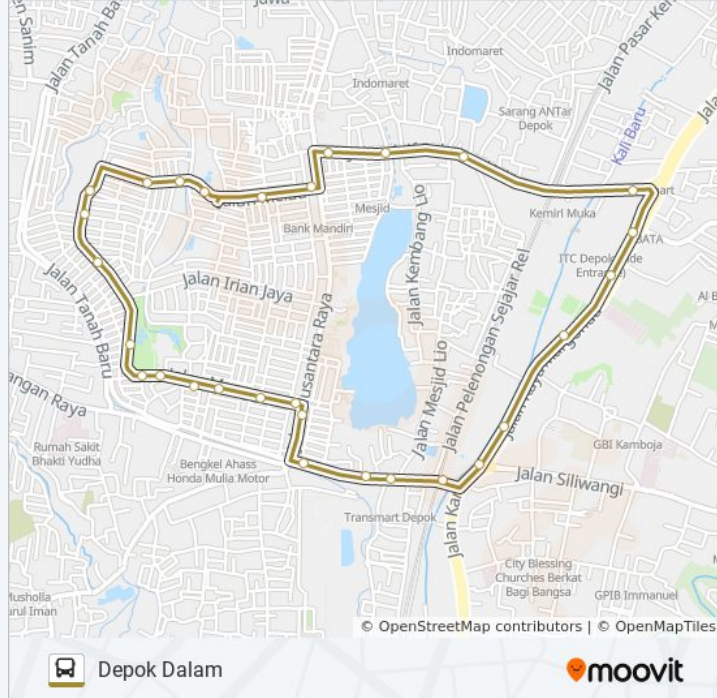

201 Jalan Kedondong I. Pancoran Mas. Kota Depok

137 Jalan Manggis Raya. Pancoran Mas. Kota Depok

136 Jalan Nusantara Raya. Pancoran Mas. Kota Depok

204 Jalan Jeruk Raya. Pancoran Mas. Kota Depok

36 Jalan Dewi Sartika. Pancoran Mas. Kota Depok

Transmart Carrefour Dewi Sartika

Palang Pintu KRL

Pertigaan Kartini Siliwangi

Halte Apotik I

Balaikota Depok 2

ITC Depok

Terminal Depok

Arah: Terminal Depok

30 pemberhentian

[LIHAT JADWAL JALUR](#)

Terminal Depok

Seberang Graha Depok Mas

Bengkel Honda Arif Rahman Hakim

125 Jalan Kampung Lio. Beji. Kota Depok

54 Jalan Arif Rahman Hakim. Beji. Kota Depok

30-35 Jalan Arif Rahman Hakim. Pancoran Mas. Kota Depok

Jalan Arif Rahman Hakim, 3

2 Jalan Nusantara Raya. Pancoran Mas. Kota Depok

156 Jalan Melati Raya. Pancoran Mas. Kota Depok

Leli Raya. Pancoran Mas. Kota Depok

104 Jalan Merpati Raya. Pancoran Mas. Kota Depok

62 Jalan Merpati 3. Pancoran Mas. Kota Depok

Jadwal waktu D01 bis

Jadwal waktu Rute Terminal Depok

Senin	05.00 - 22.00
Selasa	05.00 - 22.00
Rabu	05.00 - 22.00
Kamis	05.00 - 22.00
Jumat	05.00 - 22.00
Sabtu	05.00 - 22.00
Minggu	05.00 - 22.00

Informasi D01 bis

Arah: Terminal Depok

Pemberhentian: 30

Waktu Perjalanan: 32 mnt

Ringkasan Jalur: