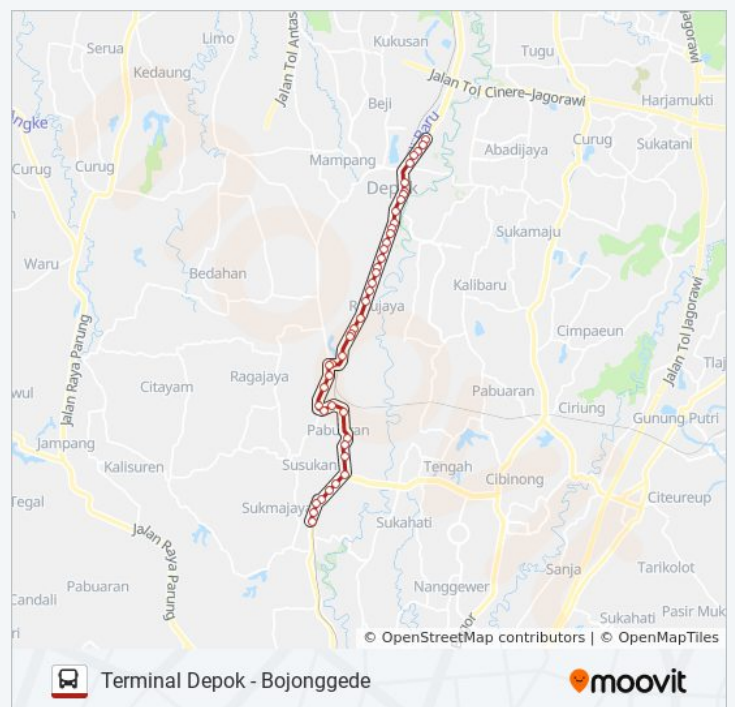

Seberang Marsaid Residence

Seberang Jalan Nyamuk

Jalan Masjid AL Ittihad

Jalan Mandor

Rawa Indah

Seberang GANG Ceplik

Seberang Permata Depok Regency

Rawa Geni Raya

### Informasi D05 bis

**Arah:** Terminal Depok

**Pemberhentian:** 44

**Waktu Perjalanan:** 73 mnt

**Ringkasan Jalur:**

Seberang Grand Depok City

Jalan Kartini, 12d

Komplek Ruko Kartini