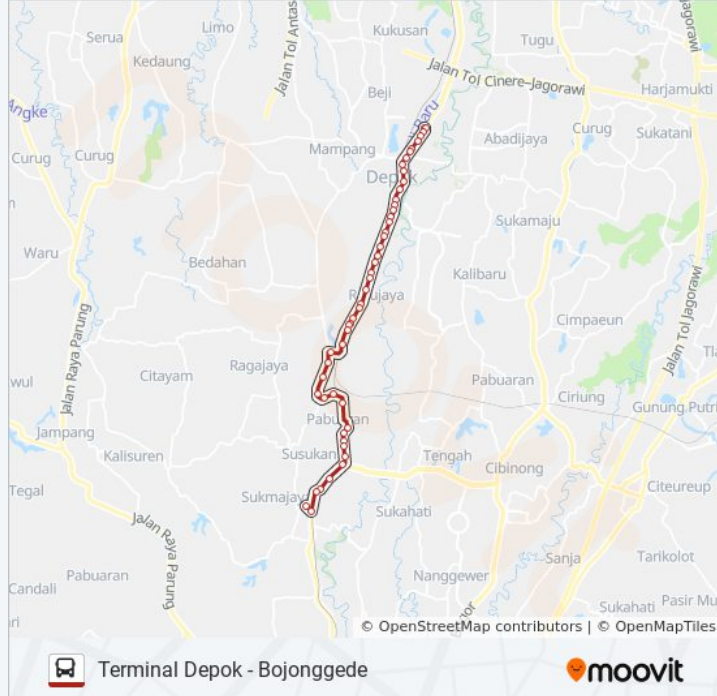

Seberang Rawa Indah

Citayam Raya

Jalan K.H. Abdurrahman

Jalan K.H. Ridi

Jalan Nyamuk

The Marsaid Residence

Permata Depok

Jambu Tree Residence

GANG Mandor

GANG Pesantren

Gardenia Residence

Jalan Raya Bojonggede, 28

Jalan Kincir Air

Jalan K.H. Mudeham

Jalan Tegar Beriman

Kantor Camat Bojonggede

Jalan Lapangan Siaga

GANG Dodol

Pasar Bojong Gede 1

Terminal Angkot Bojonggede

**Arah: Terminal Depok**

44 pemberhentian

[LIHAT JADWAL JALUR](#)

**Jadwal waktu D05 bis**