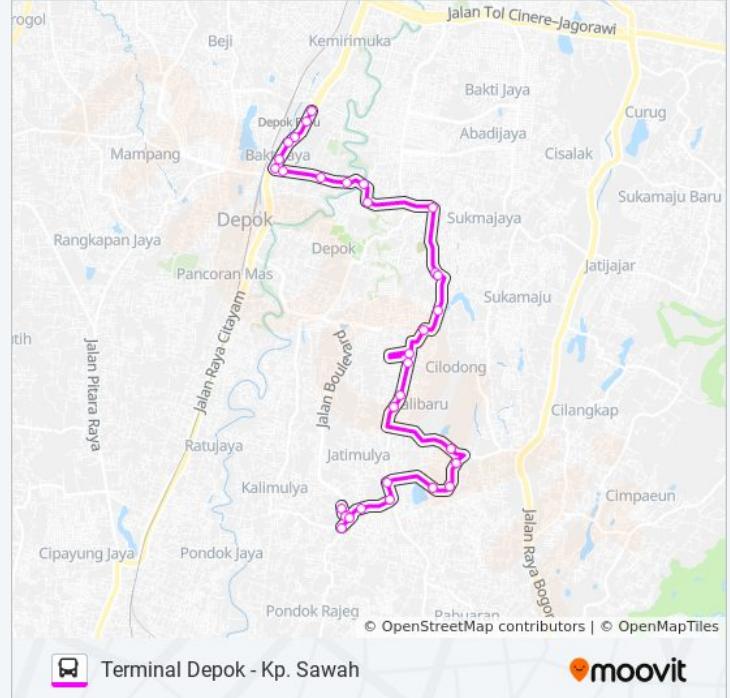

21 Jalan Kemang Raya. Sukmajaya. Kota Depok

Jalan Raden Saleh. Sukmajaya. Kota Depok

GANG H.Miun. Sukmajaya. Kota Depok

17 Jalan Haji Miun. Sukmajaya. Kota Depok

8 Jalan Raya Tole Iskandar. Sukmajaya. Kota Depok

32 Jalan Raya Tole Iskandar. Pancoran Mas. Kota Depok

Jalan Raya Tole Iskandar. Pancoran Mas. Kota Depok

52 Jalan Sersan Anning. Pancoran Mas. Kota Depok

83 Jalan Siliwangi. Pancoran Mas. Kota Depok

KPP Depok Sawangan

Jl. Raya Margonda

Halte Apotik I

BNI Depok

Balaikota Depok 2

ITC Depok

Terminal Depok

Jadwal waktu dan peta rute D09 bis tersedia dalam format PDF di moovitapp.com. Gunakan [Moovit App](#) untuk melihat waktu langsung kedatangan bis, jadwal kereta atau jadwal kereta bawah tanah, dan petunjuk langkah demi langkah untuk semua transportasi umum di Jakarta.

[Tentang Moovit](#) • [Solusi MaaS](#) • [Negara yang didukung](#) • [Komunitas Mooviter](#)

© 2024 Moovit - Hak Cipta Dilindungi

Cek waktu tiba langsung