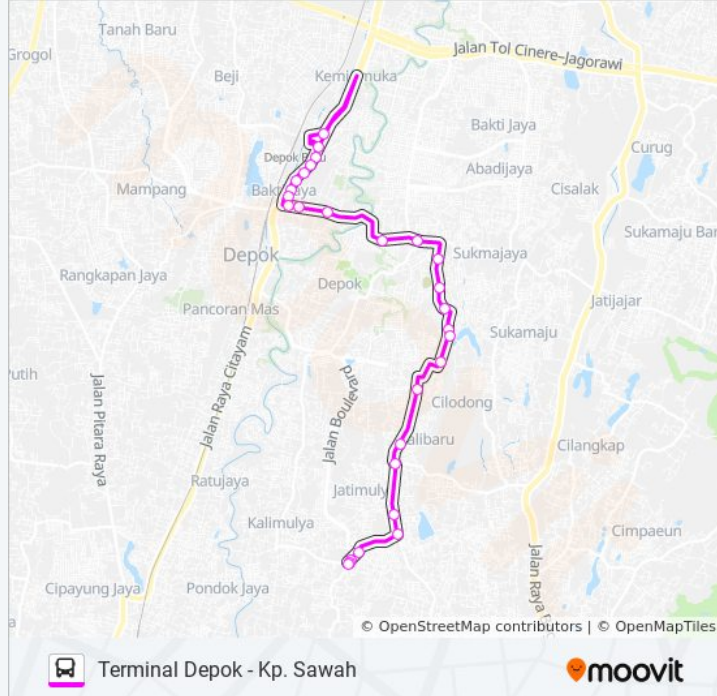

D09 bis jalur (Terminal Depok - Kp. Sawah) memiliki 2 rute. Pada hari kerja biasa waktu operasinya adalah:

(1) Kp. Sawah: 05.00 - 22.00(2) Terminal Depok: 05.00 - 22.00

Gunakan Moovit app untuk menemukan stasiun D09 bis terdekat dan cari tahu kedatangan D09 bis berikutnya.

19 Jalan Kemang Raya. Sukmajaya. Kota Depok

7 Jalan Kemang Raya. Sukmajaya. Kota Depok

Jadwal waktu D09 bis

Jadwal waktu Rute Kp. Sawah

Senin	05.00 - 22.00
Selasa	05.00 - 22.00
Rabu	05.00 - 22.00
Kamis	05.00 - 22.00
Jumat	05.00 - 22.00
Sabtu	05.00 - 22.00
Minggu	05.00 - 22.00

Informasi D09 bis**Arah:** Kp. Sawah**Pemberhentian:** 28**Waktu Perjalanan:** 59 mnt**Ringkasan Jalur:**

50 Jalan Kemang Raya. Cilodong. Kota Depok

33 Jalan H. Abdul Gani Raya. Cilodong. Kota Depok

56 Jalan Studio Alam Tvri. Cilodong. Kota Depok

40 Jalan H. Abdul Gani Raya. Cilodong. Kota Depok

Indomaret Jatimulya 2

3 Jalan Raya Jatimulya. Cilodong. Kota Depok

3 Jalan Raya Jatimulya. Cilodong. Kota Depok

Subterminal Kampung Sawah

Arah: Terminal Depok