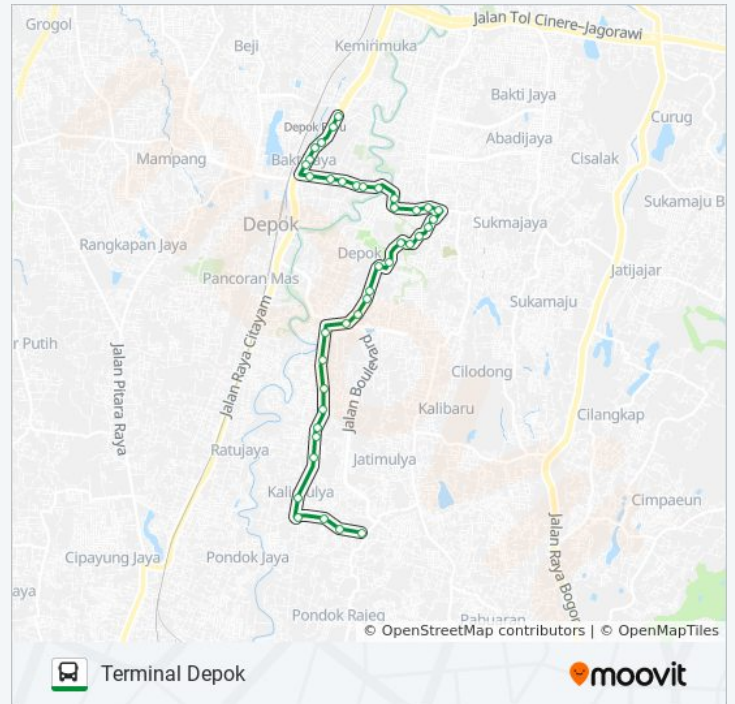

Waktu Perjalanan: 54 mnt
Ringkasan Jalur:

Perumahan Wartawan Puri Mulya

Jalan Palapa

Jalan Romo

Jalan Raya Serab Grand Depok Cuty

Jalan H. Karim

Yayasan AL Ghazaly

Jalan Tugu Jaya

Jalan Grafika

Seberang SDIT Bina Insan Kamil

Jalan Raya KSU / Pemancar Rri, 7

Jalan Raya KSU / Pemancar Rri, 14-17

Jl. Gg. Jalan

Jalan Raya KSU / Pemancar Rri, 25

MI Mts AL Hidayah

Seberang Griya Depok Asri

Jalan Raya Tole Iskandar, 27

4 Jalan Sersan Aning. Sukmajaya. Kota Depok

32 Jalan Raya Tole Iskandar. Pancoran Mas.
Kota Depok

Gerbang Bella Casa Residence

Jalan Sersan Anning, 52

Gereja Masehi Advent Hari Ketujuh

52 Jalan Sersan Anning. Pancoran Mas. Kota
Depok

RS Hermina Depok

Jalan Siliwangi, 24

KPP Depok Sawangan

Halte Apotik I

Jalan Margonda Raya 2

BNI Depok

Balaikota Depok 2

ITC Depok

Terminal Depok