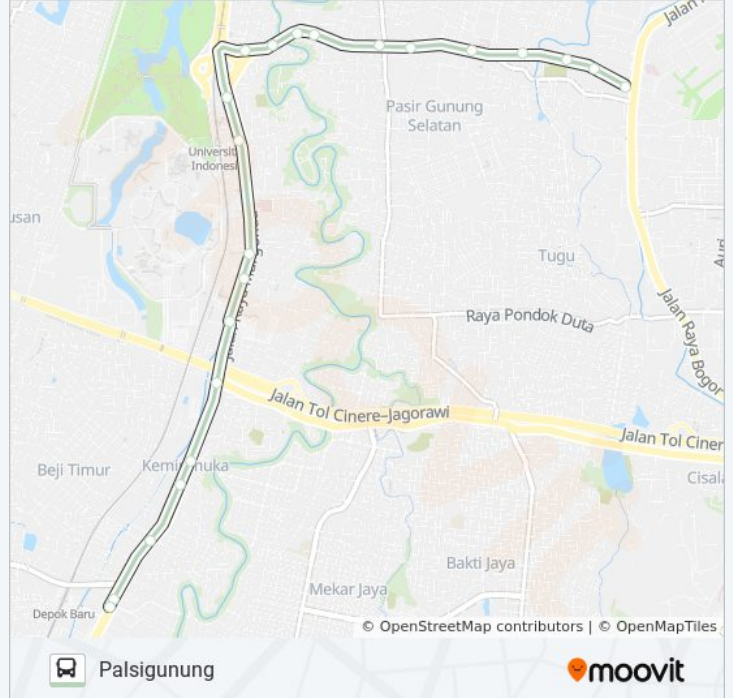

Informasi D11 bis

Arah: Palsigunung

Pemberhentian: 22

Waktu Perjalanan: 34 mnt

Ringkasan Jalur:

26 Jalan Raya Bogor. Cimanggis. Kota Depok

Arah: Terminal Depok

33 pemberhentian

[LIHAT JADWAL JALUR](#)

Cimanggis Square

24 Jalan Raya Bogor. Cimanggis. Kota Depok

No. 86 Jalan Akses Ui. Cimanggis. Kota Depok

Lentera Insan

Jalan Akses UI 90

21 Jalan Rumbut. Cimanggis. Kota Depok

RS Bhayangkara 2