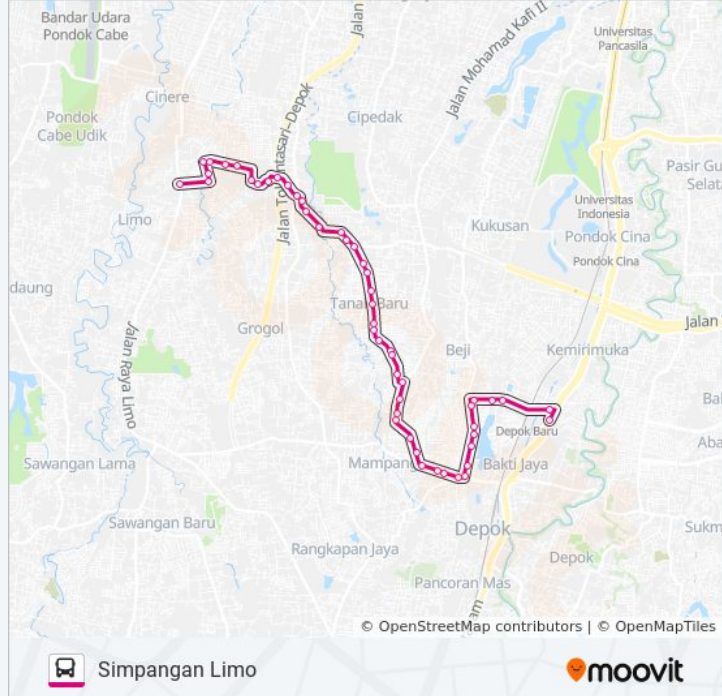

55 Jalan Curug Agung. Beji. Kota Depok

13 Jalan Curug Agung. Beji. Kota Depok

Jalan Curug Agung. Beji. Kota Depok

Jalan Curug Agung. Beji. Kota Depok

6 Jalan Rawa Jati. Limo. Kota Depok

6 Jalan Rawa Jati. Limo. Kota Depok

65 Jalan Rawa Jati. Limo. Kota Depok

65 Jalan Rawa Jati. Limo. Kota Depok

65 Jalan Rawa Jati. Limo. Kota Depok

Jalan Irigasi. Limo. Kota Depok

32 Jalan Rawa Jati. Limo. Kota Depok

65 Jalan Sasak Raya. Limo. Kota Depok

65 Jalan Sasak Raya. Limo. Kota Depok

4a Jalan Elang Raya. Limo. Kota Depok

5 Elang 1. Limo. Kota Depok

76 Jalan Rajawali. Limo. Kota Depok

15 Jalan Camar Iii. Limo. Kota Depok

**Arah: Terminal Depok**

37 pemberhentian