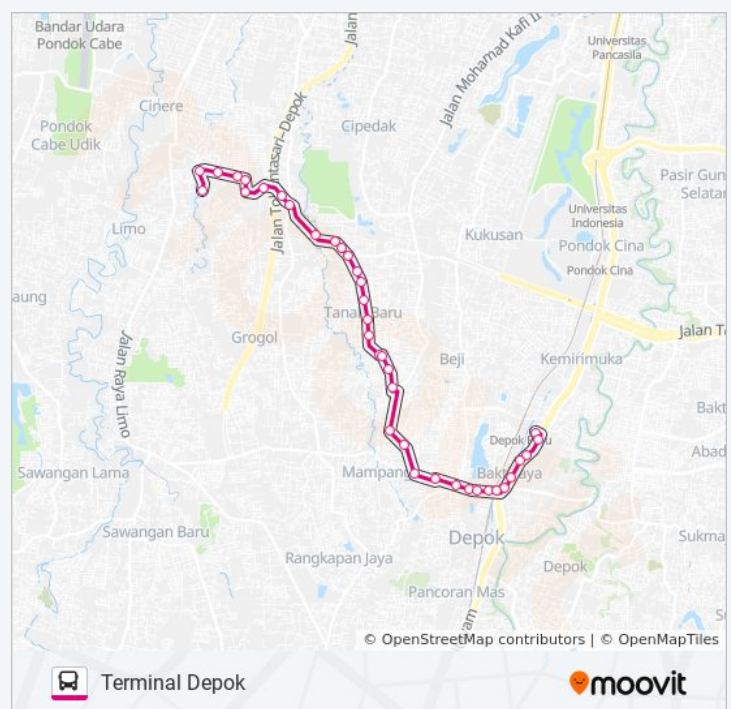

8 Jalan Raya Sawangan. Pancoran Mas. Kota Depok

Kantor Pos Depok Perumnas Satu

Jalan Salak. Pancoran Mas. Kota Depok

**Jadwal waktu D15 bis**

Jadwal waktu Rute Terminal Depok

Senin	05.00 - 22.00
Selasa	05.00 - 22.00
Rabu	05.00 - 22.00
Kamis	05.00 - 22.00
Jumat	05.00 - 22.00
Sabtu	05.00 - 22.00
Minggu	05.00 - 22.00

**Informasi D15 bis**

**Arah:** Terminal Depok

**Pemberhentian:** 37

**Waktu Perjalanan:** 52 mnt

**Ringkasan Jalur:**

4 Jalan Raya Sawangan. Pancoran Mas. Kota Depok

36 Jalan Dewi Sartika. Pancoran Mas. Kota Depok