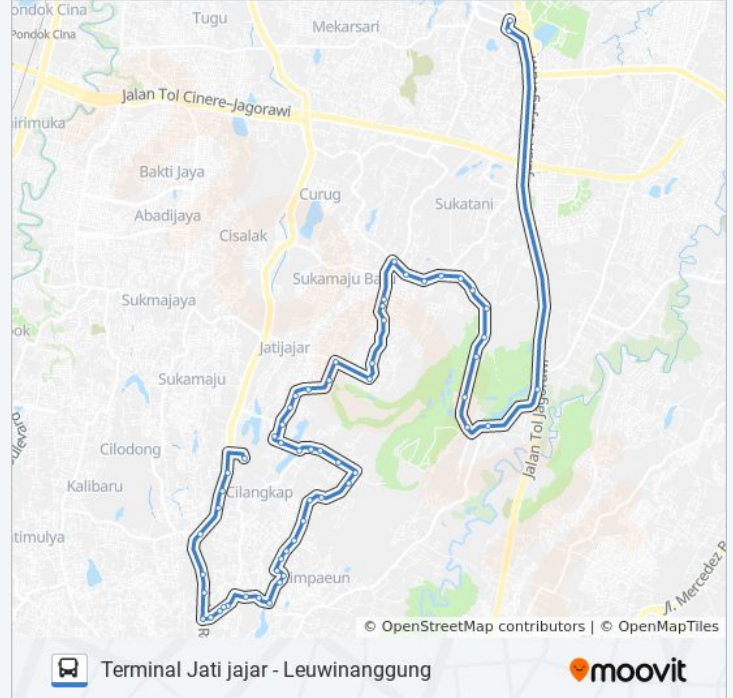

Emeralda Golf & Permukiman

Jalan Tol Jagorawi

TAMAN Rekreasi Wiladatika

Cibubur Junction

Arah: Terminal Jati Jajar

60 pemberhentian

[LIHAT JADWAL JALUR](#)

Cibubur Junction