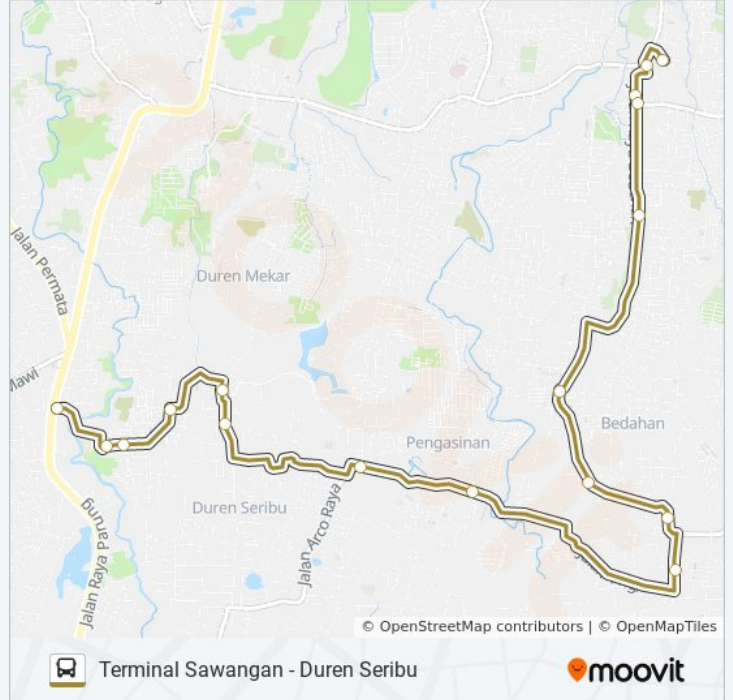

Jadwal waktu dan peta rute D21 bis tersedia dalam format PDF di moovitapp.com. Gunakan [Moovit App](#) untuk melihat waktu langsung kedatangan bus, jadwal kereta atau jadwal kereta bawah tanah, dan petunjuk langkah demi langkah untuk semua transportasi umum di Jakarta.

[Tentang Moovit](#) • [Solusi MaaS](#) • [Negara yang didukung](#) • [Komunitas Mooviter](#)

© 2024 Moovit - Hak Cipta Dilindungi

Cek waktu tiba langsung