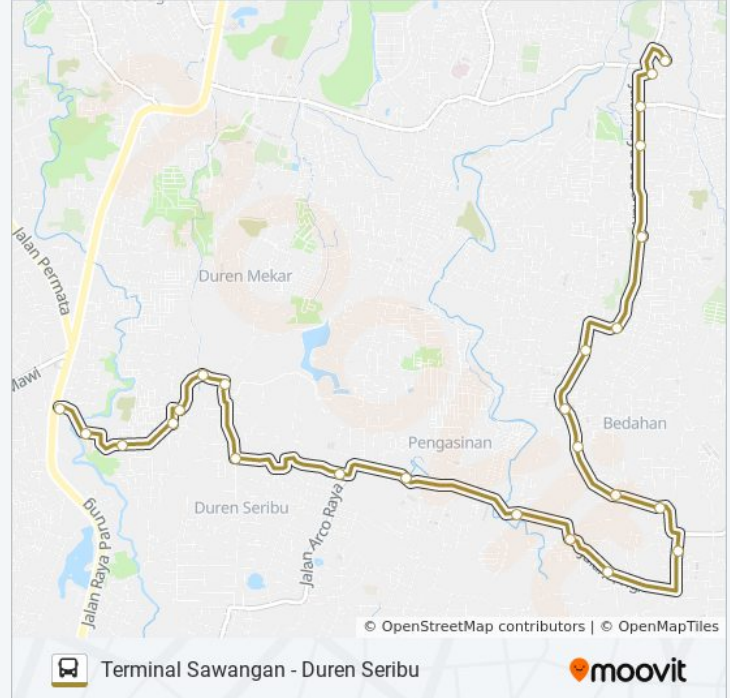

Jalan Seribu Mekar. Bojongsari. Kota Depok

53-54 Jalan Kampung Duren Mekar. Bojongsari.
Kota Depok

64 Jalan Kampung Duren Seribu. Bojongsari.
Kota Depok

5 Jalan Raya Sawangan Elok. Bojongsari. Kota
Depok

76 Jalan Raya Sawangan Elok. Bojongsari. Kota
Depok

Jalan Raya Sawangan Elok. Parung. Bogor

Arah: Terminal Sawangan

17 pemberhentian

[LIHAT JADWAL JALUR](#)

Jalan Raya Sawangan Elok. Parung. Bogor

76 Jalan Sawangan Elok

5 Jalan Raya Sawangan Elok. Bojongsari. Kota
Depok

56 Jalan Kampung Duren Mekar. Bojongsari.
Kota Depok

Jalan Duren Mekar. Bojongsari. Kota Depok

Jalan Kampung Duren Seribu. Bojongsari. Kota
Depok

10 Jalan Arco Raya. Sawangan. Kota Depok

14 Jalan Panggulan. Sawangan. Kota Depok

28 Jalan Haji Sulaiman. Sawangan. Kota Depok

5 Jalan Haji Sulaiman. Sawangan. Kota Depok

9a Jalan Parigi-Babakan. Sawangan. Kota Depok

2 Jalan Haji Sulaiman. Sawangan. Kota Depok

Jalan Raya Bedahan. Sawangan. Kota Depok

Jalan Kampung Rawa-Bedahan. Sawangan. Kota
Depok

72 Jalan Haji Sulaiman. Sawangan. Kota Depok

1 Jalan Raya Muhtar. Sawangan. Kota Depok

Jadwal waktu D21 bis

Jadwal waktu Rute Terminal Sawangan

Senin	05.00 - 22.00
Selasa	05.00 - 22.00
Rabu	05.00 - 22.00
Kamis	05.00 - 22.00
Jumat	05.00 - 22.00
Sabtu	05.00 - 22.00
Minggu	05.00 - 22.00

Informasi D21 bis

Arah: Terminal Sawangan

Pemberhentian: 17

Waktu Perjalanan: 57 mnt

Ringkasan Jalur: