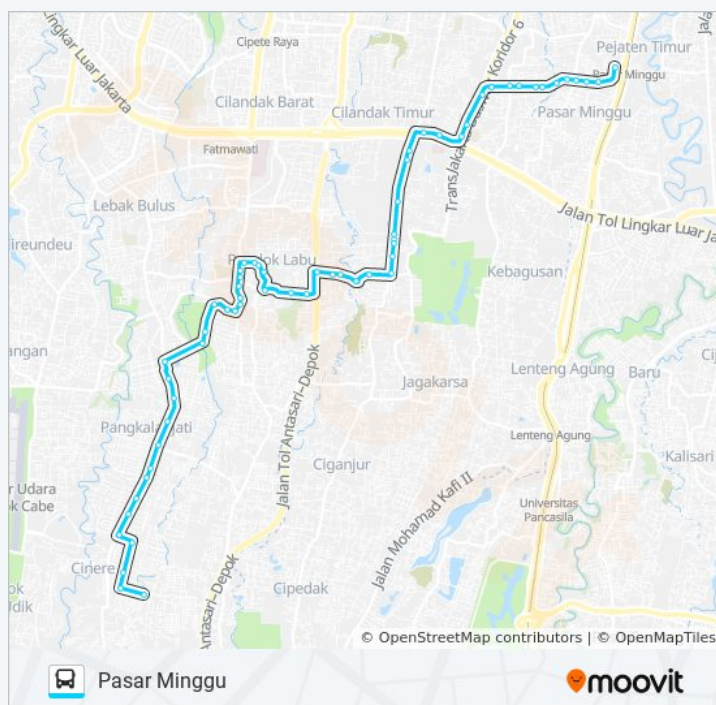

Informasi D61 bis

Arah: Pasar Minggu

Pemberhentian: 60

Waktu Perjalanan: 74 mnt

Ringkasan Jalur:

Jalan Haji Ipin

AL Izhar PONDOK Labu

Mediko Farma