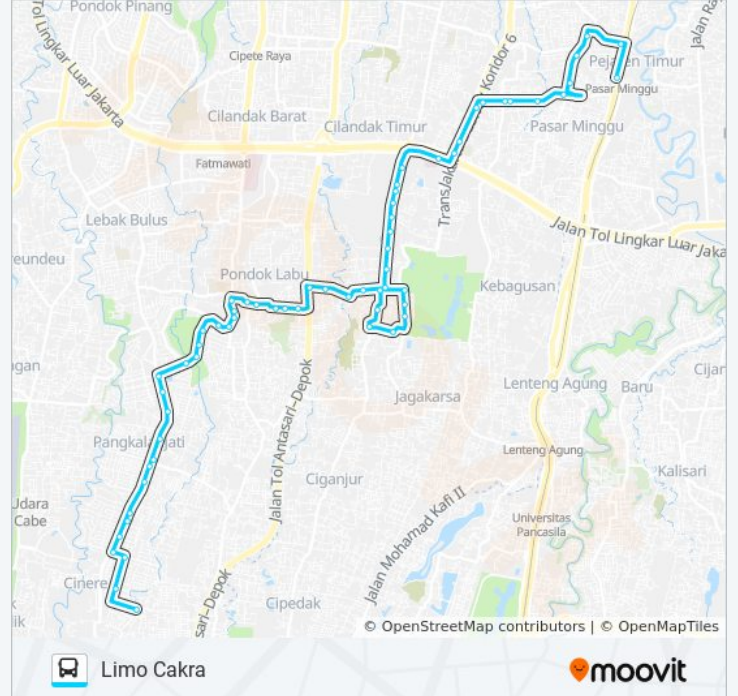

SMPN 85

Pasar PONDOK Labu

Kios TAMAN PONDOK Labu 1

RS Prikasih

UPN PONDOK Labu

Balitbang Kemhan Ri 1

Jalan Damar Laut

SPBU Jati Raya

Padang Golf Pangkalan Jati

Jalan Jatiwaringin

Jalan Punak 1

Seberang Mall Cinere

Jalan Markisa Cinere

Electronic City

Sentra Bazaar Cinere

Jalan Cinere Raya 2

SDN 01 & 02 Cinere

Seberang Bukit Cinere Indah

10b Jalan Cinere Raya. Cinere. Kota Depok

SPBU Limo Cinere 1

Jalan Anggrek

Megapolitan Cinere Estate

Jalan Irian

Tekaku

Informasi D61 bis

Arah: Pasar Minggu

Pemberhentian: 60

Waktu Perjalanan: 74 mnt

Ringkasan Jalur:

Jalan Haji Ipin

AL Izhar PONDOK Labu

Mediko Farma