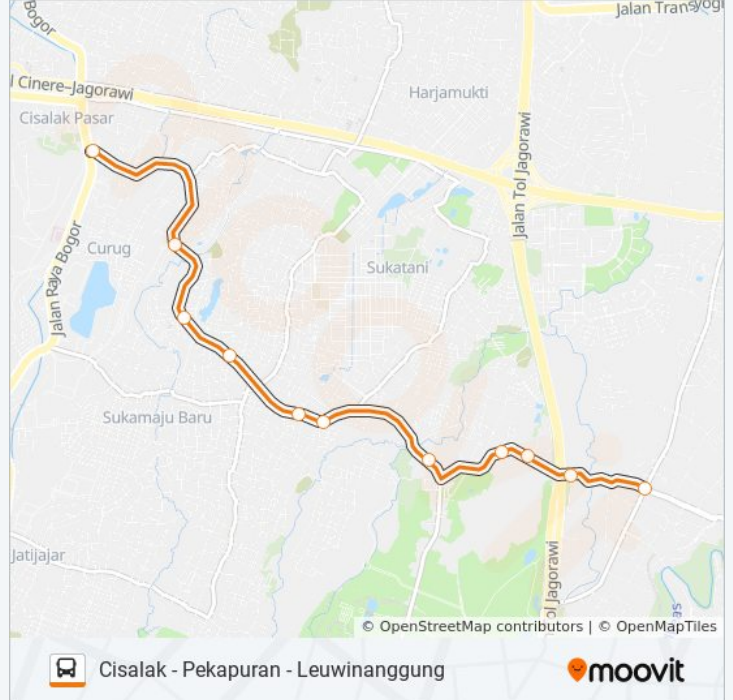

Arah: Leuwinanggung

7 pemberhentian

[LIHAT JADWAL JALUR](#)

17 Jalan Raya Pekapuran. Cimanggis. Kota Depok

Jalan Pekapuran

Jalan Pekapuran

Jalan Pekapuran

De Bale

SPBU Tapos

Pangkalan Angkutan Umum Leuwinanggung

Jadwal waktu D69 bis

Jadwal waktu Rute Leuwinanggung

Senin	05.00 - 22.00
Selasa	05.00 - 22.00
Rabu	05.00 - 22.00
Kamis	05.00 - 22.00
Jumat	05.00 - 22.00
Sabtu	05.00 - 22.00
Minggu	05.00 - 22.00

Informasi D69 bis

Arah: Leuwinanggung

Pemberhentian: 7

Waktu Perjalanan: 28 mnt

Ringkasan Jalur: