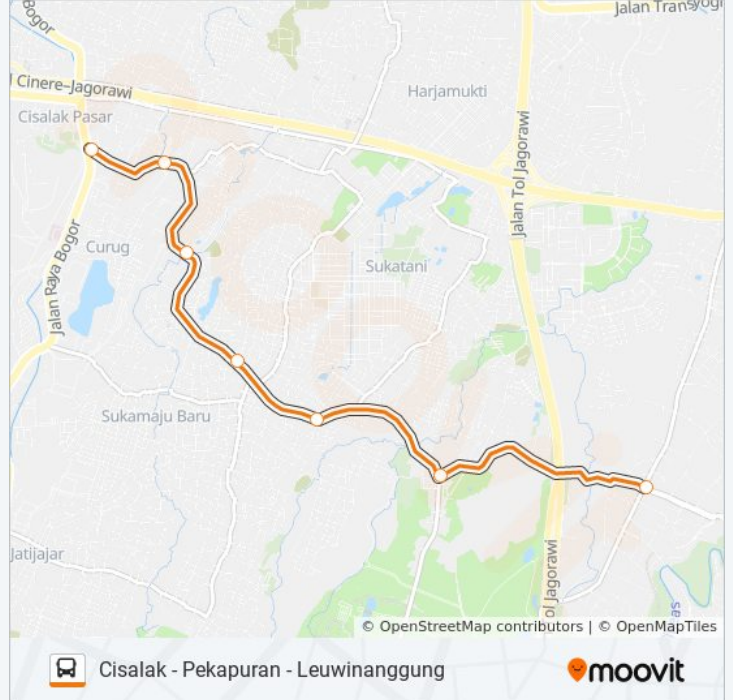

Jadwal waktu dan peta rute D69 bis tersedia dalam format PDF di moovitapp.com. Gunakan [Moovit App](#) untuk melihat waktu langsung kedatangan bis, jadwal kereta atau jadwal kereta bawah tanah, dan petunjuk langkah demi langkah untuk semua transportasi umum di Jakarta.

[Tentang Moovit](#) • [Solusi MaaS](#) • [Negara yang didukung](#) • [Komunitas Mooviter](#)

© 2024 Moovit - Hak Cipta Dilindungi

Cek waktu tiba langsung