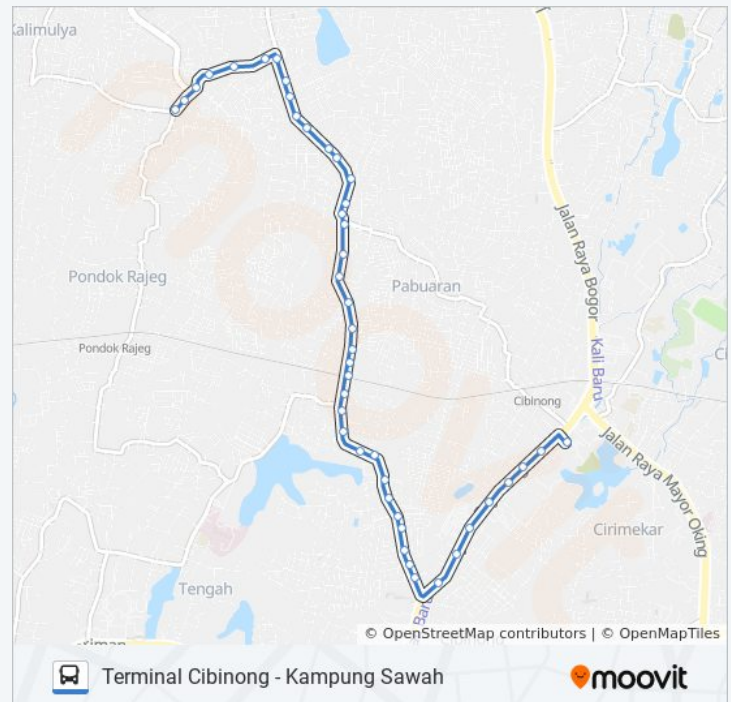

D71 bis jalur (Terminal Cibinong - Kampung Sawah) memiliki 2 rute. Pada hari kerja biasa waktu operasinya adalah: (1) Kampung Sawah: 05.00 - 22.00(2) Terminal Cibinong: 05.00 - 22.00

Gunakan Moovit app untuk menemukan stasiun D71 bis terdekat dan cari tahu kedatangan D71 bis berikutnya.

Kamis	05.00 - 22.00
Jumat	05.00 - 22.00
Sabtu	05.00 - 22.00
Minggu	05.00 - 22.00

Informasi D71 bis

Arah: Terminal Cibinong

Pemberhentian: 44

Waktu Perjalanan: 38 mnt

Ringkasan Jalur:

Salsabila Medical Center