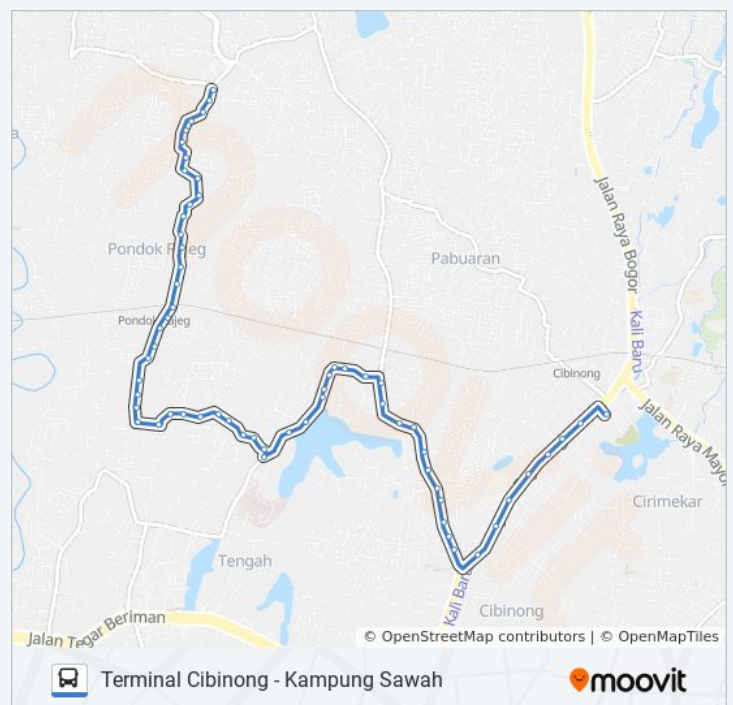

Jalan Raya PONDOK Rajeg, 44

Jadwal waktu D72 bis

Jadwal waktu Rute Terminal Cibinong

Senin	05.00 - 22.00
Selasa	05.00 - 22.00
Rabu	05.00 - 22.00
Kamis	05.00 - 22.00
Jumat	05.00 - 22.00
Sabtu	05.00 - 22.00
Minggu	05.00 - 22.00

Informasi D72 bis

Arah: Terminal Cibinong

Pemberhentian: 62

Waktu Perjalanan: 46 mnt

Ringkasan Jalur:

Indomaret Jl. Raya Pd. Rajeg

Jalan Raya PONDOK Rajeg, 22

Jalan Raya PONDOK Rajeg, 515