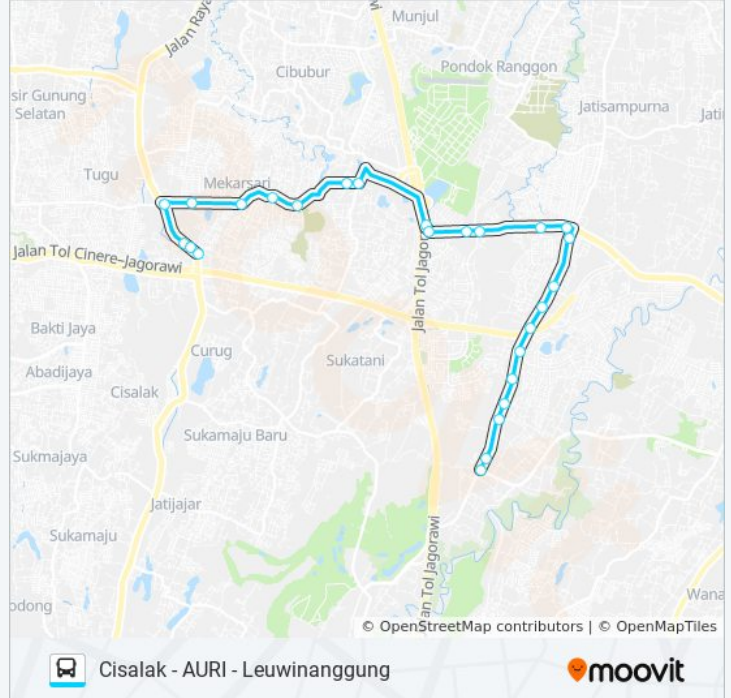

Arah: Cisalak

26 pemberhentian

[LIHAT JADWAL JALUR](#)

Pangkalan Angkutan Umum Leuwinanggung

SPBU Leuwinanggung

The Address Cibubur

Seberang SMAN 7 Depok

Seberang Sekolah Quantum Indonesia

Seberang Citra Gran Cibubur

GANG Dangkul

Kimia Farma Kalimanggis

Jalan Lame

Plaza Cibubur Pintu Samping

Plaza Cibubur

RS Permata Cibubur

Halte Raffles Hills

Amanar School

Jadwal waktu D79 bis

Jadwal waktu Rute Cisalak

Senin	05.00 - 22.00
Selasa	05.00 - 22.00
Rabu	05.00 - 22.00
Kamis	05.00 - 22.00
Jumat	05.00 - 22.00
Sabtu	05.00 - 22.00
Minggu	05.00 - 22.00

Informasi D79 bis**Arah:** Cisalak**Pemberhentian:** 26**Waktu Perjalanan:** 85 mnt**Ringkasan Jalur:**

Simpang AURI Raya Bogor

Jalan Raya Bogor 9 A (298 Sec)

Sekolah Permata Bunda

Pasar Cisalak

Arah: Leuwinanggung

30 pemberhentian

[LIHAT JADWAL JALUR](#)

BRI Cimanggis