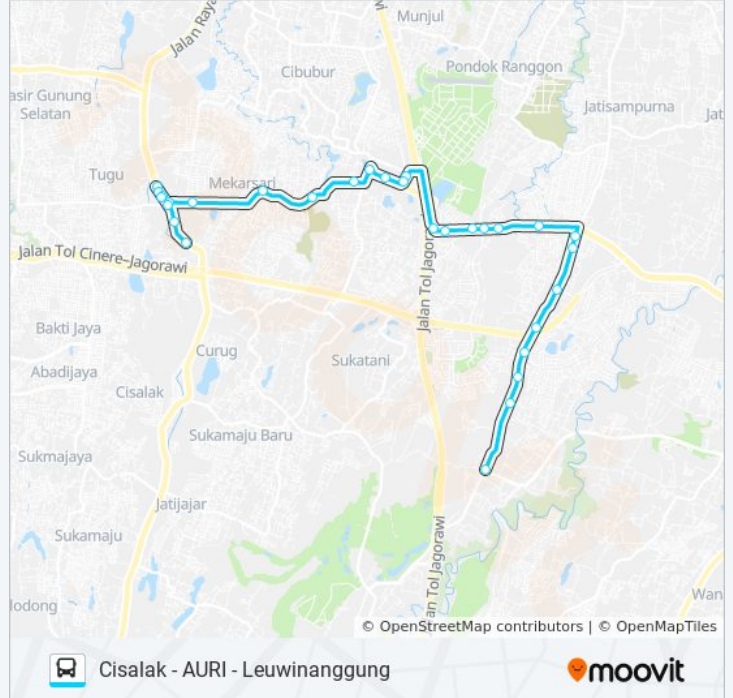

Magohany Residence

Halte Raffles Hills

Amarta Building

RS Permata Cibubur

Plaza Cibubur Pintu Samping 2

Jalan Raya Kalimanggis, 27

Jalan Seroja Raya

Alfamart Leuwinanggung 3

Citra Gran Cibubur

Sekolah Quantum Indonesia

SMAN 7 Depok

Pangkalan Angkutan Umum Leuwinanggung

Jadwal waktu dan peta rute D79 bis tersedia dalam format PDF di moovitapp.com. Gunakan [Moovit App](#) untuk melihat waktu langsung kedatangan bus, jadwal kereta atau jadwal kereta bawah tanah, dan petunjuk langkah demi langkah untuk semua transportasi umum di Jakarta.

[Tentang Moovit](#) • [Solusi MaaS](#) • [Negara yang didukung](#) • [Komunitas Mooviter](#)

© 2024 Moovit - Hak Cipta Dilindungi

Cek waktu tiba langsung