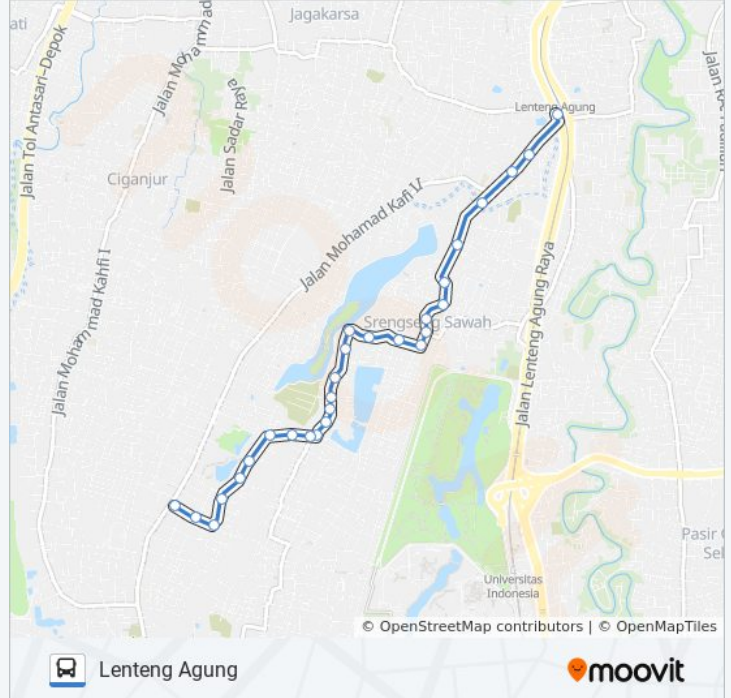

Jadwal waktu D83 bis

Jadwal waktu Rute Lenteng Agung

Senin	05.00 - 22.00
Selasa	05.00 - 22.00
Rabu	05.00 - 22.00
Kamis	05.00 - 22.00
Jumat	05.00 - 22.00
Sabtu	05.00 - 22.00
Minggu	05.00 - 22.00

Informasi D83 bis

Arah: Lenteng Agung

Pemberhentian: 28

Waktu Perjalanan: 27 mnt

Ringkasan Jalur:

Jl.Desha Putra 3b

Jl.Desha Putra 2b

Jl.Desha Putra 1b

Jalan Mohamad Kafi II A

Seberang Ibig 57

Stasiun Lenteng Agung 2

Arah: Tanah Baru

28 pemberhentian

[LIHAT JADWAL JALUR](#)

Stasiun Lenteng Agung 2

Pasar Lenteng Agung

GANG Rukun

Jadwal waktu Rute Tanah Baru

Senin	05.00 - 22.00
Selasa	05.00 - 22.00
Rabu	05.00 - 22.00
Kamis	05.00 - 22.00
Jumat	05.00 - 22.00
Sabtu	05.00 - 22.00
Minggu	05.00 - 22.00

Informasi D83 bis

Arah: Tanah Baru