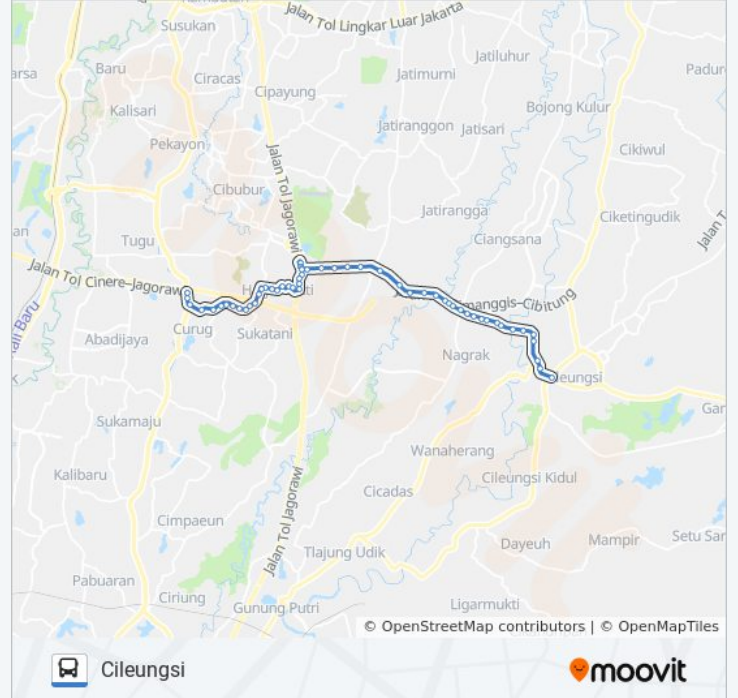

Bukaka

Jalan Alternatif Cibubur 19

Jalan Pahlawan

Seberang Jalan Pasar Lama

Jalan Camat Enjan

Simpang Cileungsi 2

## Arah: Cisalak

40 pemberhentian

[LIHAT JADWAL JALUR](#)

Mall Ramayana

Jalan Alternatif Cibubur 27

Seberang Kampus PGRI Suryakencana

Polsek Cileungsi 2

Jalan Alternatif Cibubur, 12