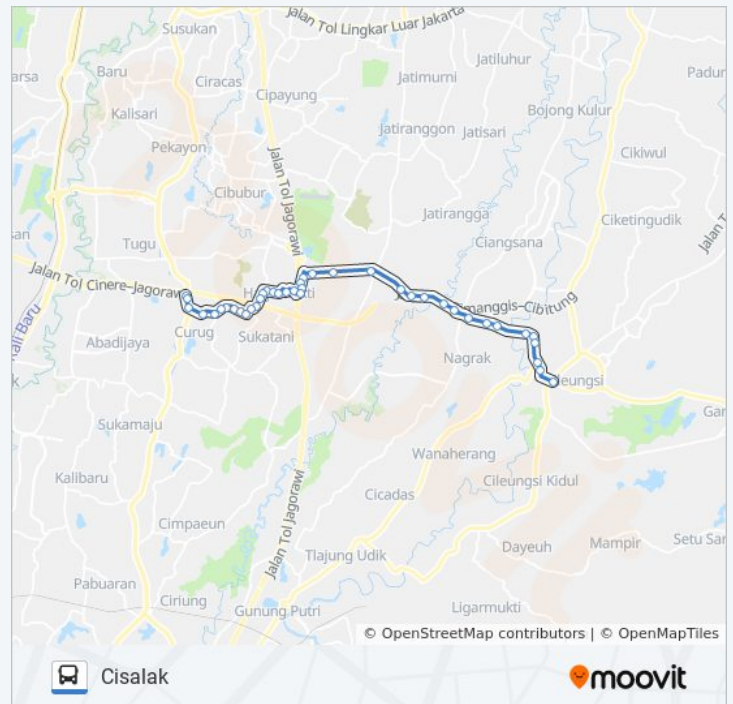

Arah: Cisalak

40 pemberhentian

[LIHAT JADWAL JALUR](#)

Mall Ramayana

Jalan Alternatif Cibubur 27

Seberang Kampus PGRI Suryakencana

Polsek Cileungsi 2

Jalan Alternatif Cibubur, 12

SPBU Nagrak

Legenda Wisata Cibubur 1

Kota Wisata Cibubur

Jalan Alternatif Cibubur 5

Cibubur City 2

Jalan Alternatif Cibubur, 34

Citra Grand Cibubur

Mall Ciputra Cibubur

Jalan Alternatif Cibubur 7

Cibubur 06

GANG Alter

Jalan Alternatif Cibubur 9

Jalan Pringgodani

Jalan Pringgodani

Jalan Pringgodani 77

Jalan Pringgodani 77

Jalan Tumaritis 1

Jalan Tumaritis 2 12

Jalan Bungur Raya 32

Jalan Bungur Raya

Jalan Bungur Raya 16c

Jalan Putri Tunggal 43

Jalan Putri Tunggal 51

Jalan Putri Tunggal 18

Jadwal waktu P01 bis

Jadwal waktu Rute Cisalak

Senin	05.00 - 22.00
Selasa	05.00 - 22.00
Rabu	05.00 - 22.00
Kamis	05.00 - 22.00
Jumat	05.00 - 22.00
Sabtu	05.00 - 22.00
Minggu	05.00 - 22.00

Informasi P01 bis

Arah: Cisalak

Pemberhentian: 40

Waktu Perjalanan: 70 mnt

Ringkasan Jalur: