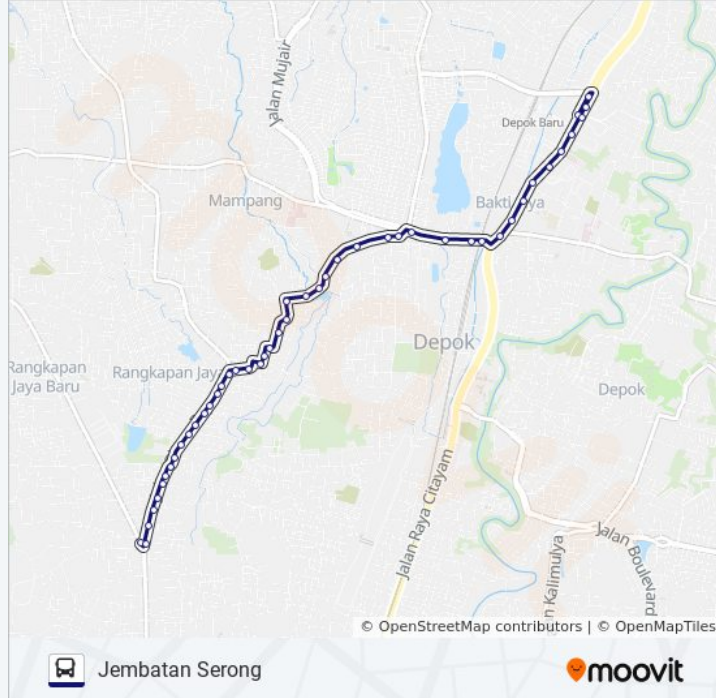

D07A bis jalur (Jembatan Serong) memiliki 2 rute. Pada hari kerja biasa waktu operasinya adalah:

(1) Jembatan Serong: 05.00 - 22.00(2) Terminal Depok: 05.00 - 22.00

Gunakan Moovit app untuk menemukan stasiun D07A bis terdekat dan cari tahu kedatangan D07A bis berikutnya.

### Informasi D07A bis

**Arah:** Jembatan Serong

**Pemberhentian:** 47

**Waktu Perjalanan:** 29 mnt

**Ringkasan Jalur:**

Jalan Pitara Raya, 75

Jalan Pitara

Jalan Pitara Raya, 6

Jalan Pitara

Perum Green Pitara 1

Jalan Pitara

Jalan Pitara

Jalan Pitara

Jalan Pitara

Jembatan Serong

**Arah: Terminal Depok**