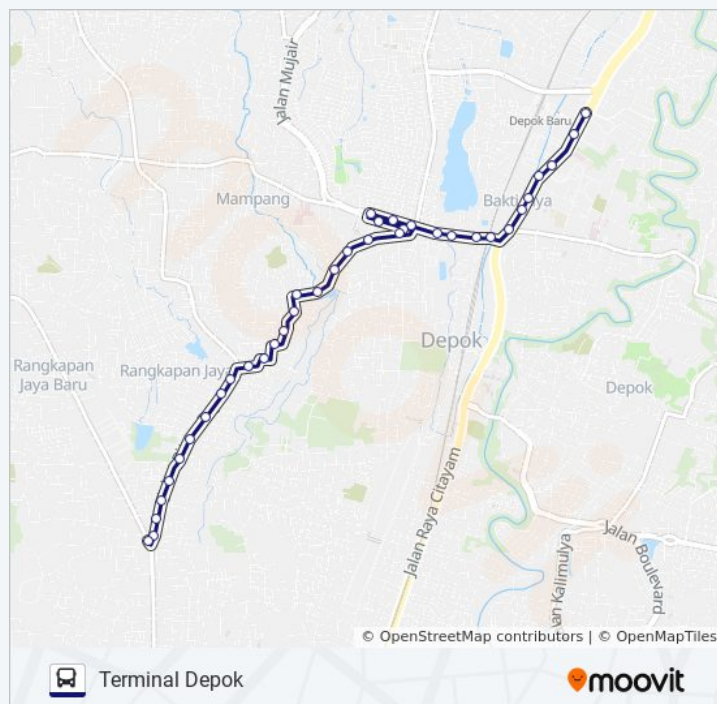

D07A bis jalur (Jembatan Serong) memiliki 2 rute. Pada hari kerja biasa waktu operasinya adalah:

(1) Jembatan Serong: 05.00 - 22.00(2) Terminal Depok: 05.00 - 22.00

Gunakan Moovit app untuk menemukan stasiun D07A bis terdekat dan cari tahu kedatangan D07A bis berikutnya.

Jumat 05.00 - 22.00

Sabtu 05.00 - 22.00

Minggu 05.00 - 22.00

### Informasi D07A bis

**Arah:** Terminal Depok

**Pemberhentian:** 37

**Waktu Perjalanan:** 30 mnt

**Ringkasan Jalur:**

ITC Depok

Terminal Depok

Jadwal waktu dan peta rute D07A bis tersedia dalam format PDF di moovitapp.com. Gunakan [Moovit App](#) untuk melihat waktu langsung kedatangan bis, jadwal kereta atau jadwal kereta bawah tanah, dan petunjuk langkah demi langkah untuk semua transportasi umum di Jakarta.