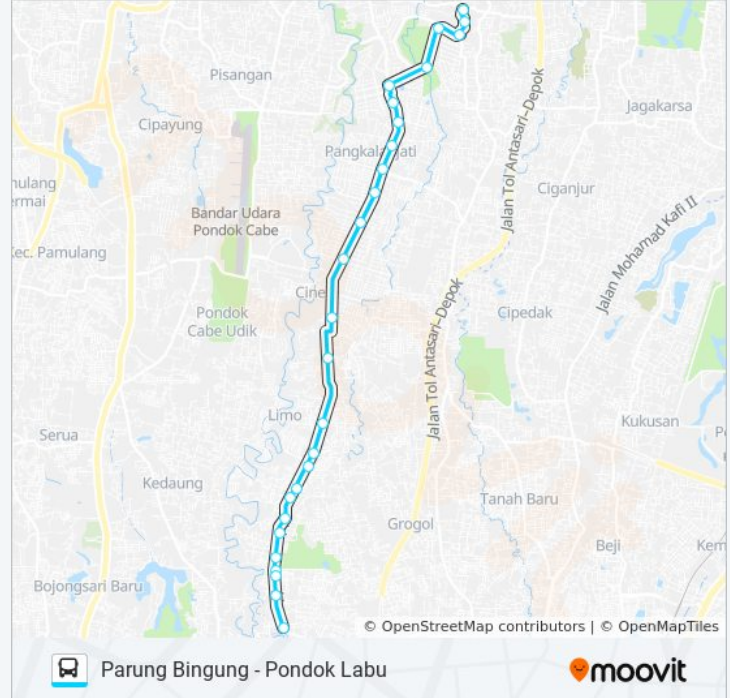

Puri Cinere

Seberang Padang Golf Pangkalan Jati

Pemakaman PONDOK Labu

PONDOK Labu UPN

Kios TAMAN PONDOK Labu 2

Seberang Pasar PONDOK Labu

Arah: Parung Bingung

33 pemberhentian

[LIHAT JADWAL JALUR](#)

Pasar PONDOK Labu

Kios TAMAN PONDOK Labu 1

RS Prikasih

UPN PONDOK Labu

Balitbang Kemhan Ri 1

Jalan Damar Laut

SPBU Jati Raya

Padang Golf Pangkalan Jati

Jalan Punak 1

Seberang Mall Cinere

Jalan Markisa Cinere

Electronic City

Seberang Living Plaza Cinere

SDN 01 & 02 Cinere

Seberang Bukit Cinere Indah

10b Jalan Cinere Raya. Cinere. Kota Depok

10b Jalan Cinere Raya. Cinere. Kota Depok

SPBU Limo Cinere 1

Jadwal waktu D102 bis

Jadwal waktu Rute Parung Bingung

Senin	05.00 - 22.00
Selasa	05.00 - 22.00
Rabu	05.00 - 22.00
Kamis	05.00 - 22.00
Jumat	05.00 - 22.00
Sabtu	05.00 - 22.00
Minggu	05.00 - 22.00

Informasi D102 bis

Arah: Parung Bingung

Pemberhentian: 33

Waktu Perjalanan: 53 mnt

Ringkasan Jalur: