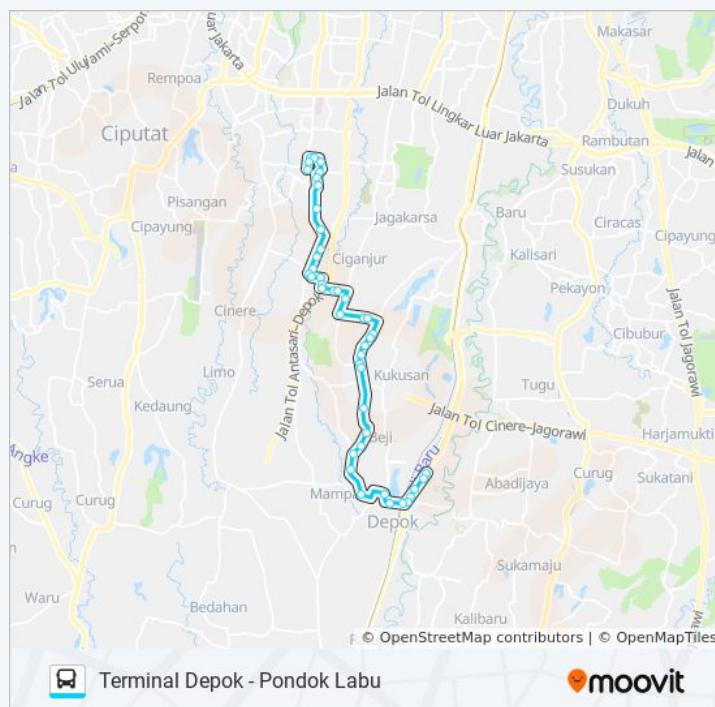

27c Jalan Mohamad Kafi li. Jagakarsa. Kota Jakarta Selatan

GANG Suro. Jagakarsa. Kota Jakarta Selatan

20 Jalan Mohamad Kafi li. Jagakarsa. Kota

Selasa	05.00 - 22.00
Rabu	05.00 - 22.00
Kamis	05.00 - 22.00
Jumat	05.00 - 22.00
Sabtu	05.00 - 22.00
Minggu	05.00 - 22.00

### Informasi D105 bis

**Arah:** Terminal Depok

**Pemberhentian:** 44

**Waktu Perjalanan:** 65 mnt

**Ringkasan Jalur:**

Jakarta Selatan

38 Jalan Tanah Baru. Beji. Kota Depok

25 Jalan Tanah Baru. Beji. Kota Depok