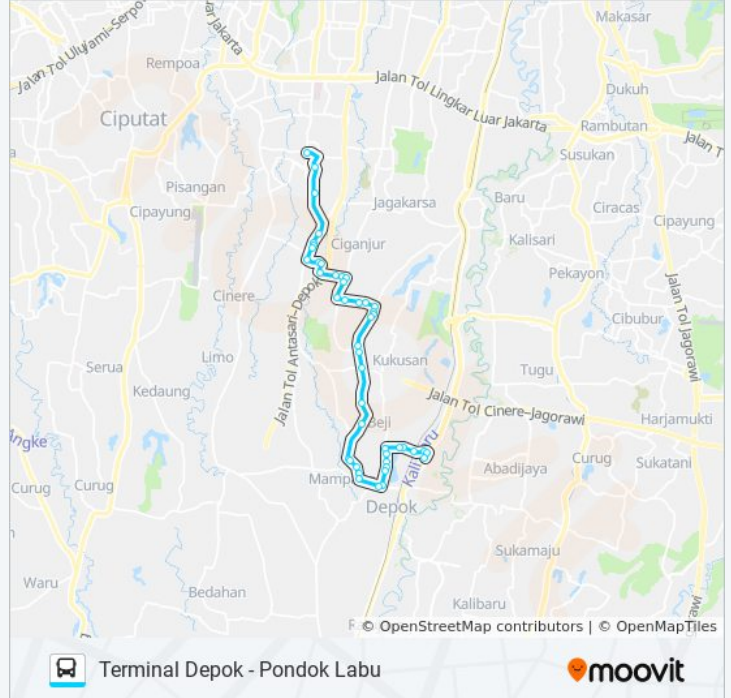

Jl. Cahaya Titis

41 Jalan Tanah Baru. Beji. Kota Depok

5 Jalan Tanah Baru. Beji. Kota Depok

20 Jalan Tanah Baru. Beji. Kota Depok

38 Jalan Tanah Baru. Beji. Kota Depok

30 Jalan Mohamad Kafi Ii. Jagakarsa. Kota Jakarta Selatan

46 Jalan Mohamad Kafi Ii. Jagakarsa. Kota Jakarta Selatan

19 Jalan Mohamad Kafi Ii. Jagakarsa. Kota Jakarta Selatan

Jalan Timbul

App Cipedak

Jalan Timbul IV

Jalan Timbul III

Seberang SPBU M Kahfi 1

Seberang Yaspen Islam AL Mamur Ciganjur

Jalan Brigif Ciganjur

20 Jalan Brigif. Jagakarsa. Kota Jakarta Selatan

3 Jalan Brigif. Jagakarsa. Kota Jakarta Selatan

Gerbang Tol Brigif

2a Jalan Erha. Cinere. Kota Depok

Jalan Bukit Cinere 1

9 Jalan Bukit Cinere. Cinere. Kota Depok

12a Jalan Raya Gandul. Cinere. Kota Depok

20 Jalan Raya Gandul. Cinere. Kota Depok

20b Jalan Raya Gandul. Cinere. Kota Depok

99 Jalan Raya Gandul. Cinere. Kota Depok

75 Jalan Pangkalan Jati I. Cinere. Kota Depok

1 Jalan Pangkalan Jati. Cinere. Kota Depok

Pasar PONDOK Labu

Arah: Terminal Depok

44 pemberhentian

[LIHAT JADWAL JALUR](#)

Jadwal waktu D105 bis

Jadwal waktu Rute Terminal Depok

Senin

05.00 - 22.00