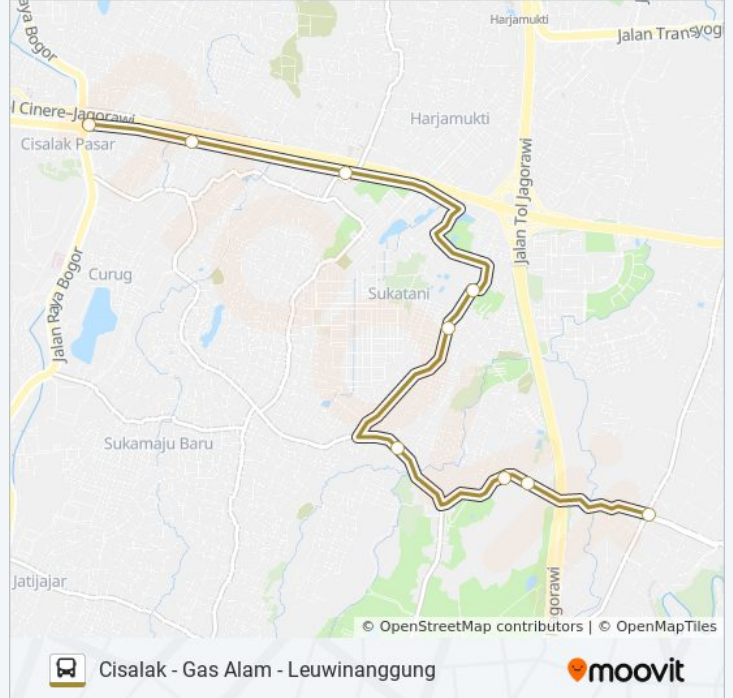

Arah: Leuwinanggung

16 pemberhentian

[LIHAT JADWAL JALUR](#)

30 Jalan Raya Bogor. Cimanggis. Kota Depok

Pintu Tol Cijago

12a Jalan Kapitan Raya. Tapos. Kota Depok

71 Jalan Raya Gas Alam. Tapos. Kota Depok

28 Jalan Raya Gas Alam. Tapos. Kota Depok

75 Jalan Gas Alam. Tapos. Kota Depok

53 Jalan Sukatani Raya. Tapos. Kota Depok

7 Jalan Kramat. Tapos. Kota Depok

42 Jalan Kopassus Sukatani. Tapos. Kota Depok

59 Jalan Ciherang. Tapos. Kota Depok

Masjid Jami Nurul Falah

Perum Kopassus Kedayutama

32 Jalan Kampung Kebayunan. Tapos. Kota Depok

40 Jalan Kampung Kebayunan. Tapos. Kota Depok

49 Jalan Kampung Kebayunan. Tapos. Kota Depok

Jalan Kampung Kebayunan. Tapos. Kota Depok

Jadwal waktu D107 bis

Jadwal waktu Rute Leuwinanggung

Senin	05.00 - 22.00
Selasa	05.00 - 22.00
Rabu	05.00 - 22.00
Kamis	05.00 - 22.00
Jumat	05.00 - 22.00
Sabtu	05.00 - 22.00
Minggu	05.00 - 22.00

Informasi D107 bis

Arah: Leuwinanggung

Pemberhentian: 16

Waktu Perjalanan: 56 mnt

Ringkasan Jalur: