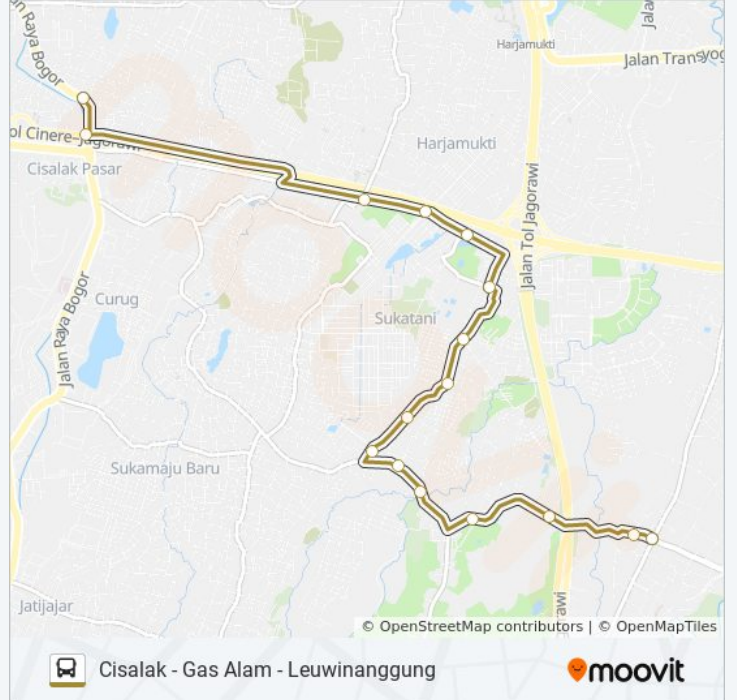

Jadwal waktu dan peta rute D107 bis tersedia dalam format PDF di moovitapp.com. Gunakan [Moovit App](#) untuk melihat waktu langsung kedatangan bus, jadwal kereta atau jadwal kereta bawah tanah, dan petunjuk langkah demi langkah untuk semua transportasi umum di Jakarta.

[Tentang Moovit](#) • [Solusi MaaS](#) • [Negara yang didukung](#) • [Komunitas Mooviter](#)

© 2024 Moovit - Hak Cipta Dilindungi

Cek waktu tiba langsung