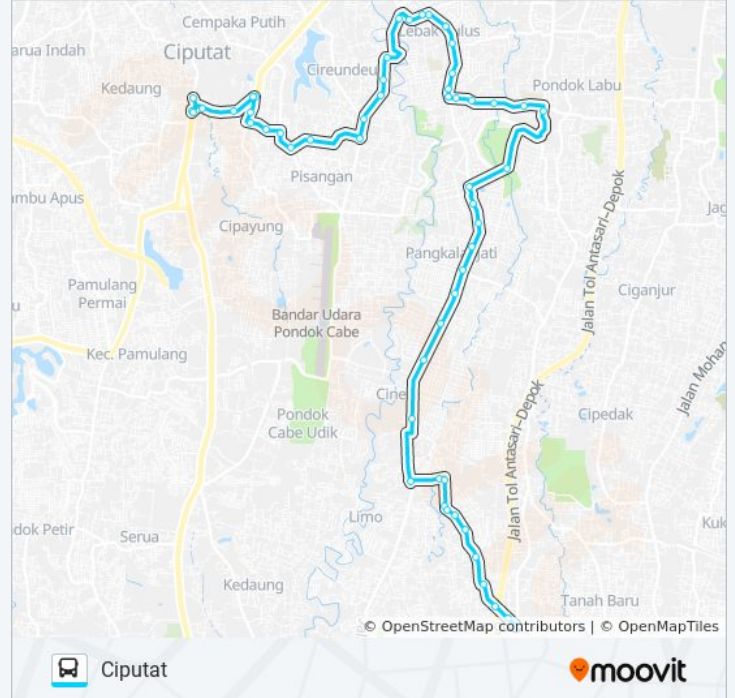

Living Plaza Cinere

Mitsubishi Cinere

Seberang Jalan Markisa Cinere

Mall Cinere

Puri Cinere

Seberang Padang Golf Pangkalan Jati

Seberang Pasar PONDOK Labu

AL Izhar PONDOK Labu 1

Jalan H. Ipin 2

Seberang Jalan Baros

Jalan H. Ipin 3

Simpang Karang Tengah

SPBU Karang Tengah

Simpang Jalan Karang Tengah Pertanian Raya

Simpang Karang Tengah Gunung Balong

Seberang Bona Plaza Indah

Jalan Karang Tengah Raya, 80

2ii/11 Jalan Lebak Bulus Raya. Cilandak. Kota Jakarta Selatan

Jalan Lebak Bulus Raya, 106

1 Jalan Tarumanagara. Ciputat Timur. Kota Tangerang Selatan

1 Jalan Tarumanagara. Ciputat Timur. Kota Tangerang Selatan

1 Jalan Tarumanagara. Ciputat Timur. Kota Tangerang Selatan

Jalan AL Barkah 1

Jalan Gunung Raya

Jalan Cirendeui Raya

39 Jalan Tarumanagara. Ciputat Timur. Kota Tangerang Selatan

39 Jalan Tarumanagara. Ciputat Timur. Kota Tangerang Selatan

39 Jalan Tarumanagara. Ciputat Timur. Kota Tangerang Selatan

25 Jalan Legoso Raya. Ciputat Timur. Kota Tangerang Selatan