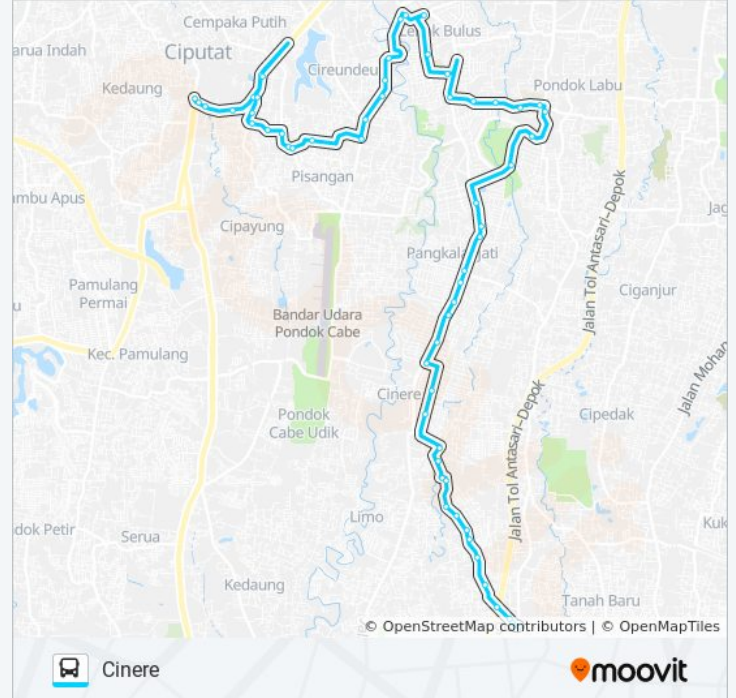

Sekolah Darussalam Haji Ipin

Pasar PONDOK Labu

Balitbang Kemhan Ri 1

75b Jalan RS Fatmawati. Cilandak. Kota Jakarta Selatan

Seberang Mall Cinere

33 Jalan Cinere Raya. Cinere. Kota Depok

9a Jalan Cinere Raya. Cinere. Kota Depok

Living Plaza Cinere

20 Jalan Cinere Raya. Cinere. Kota Depok

99 Jalan Cinere Raya. Cinere. Kota Depok

98 Jalan Cinere Raya. Cinere. Kota Depok

10b Jalan Cinere Raya. Cinere. Kota Depok

Jalan Anggrek

33 Jalan Anggrek. Cinere. Kota Depok

33 Jalan Anggrek. Cinere. Kota Depok

217 Jalan Bukit Barisan. Limo. Kota Depok

Jalan Garuda Ujung. Limo. Kota Depok

17 Jalan Rajawali. Limo. Kota Depok

10 Jalan Naman Iskandar. Limo. Kota Depok

10 Jalan Naman Iskandar. Limo. Kota Depok